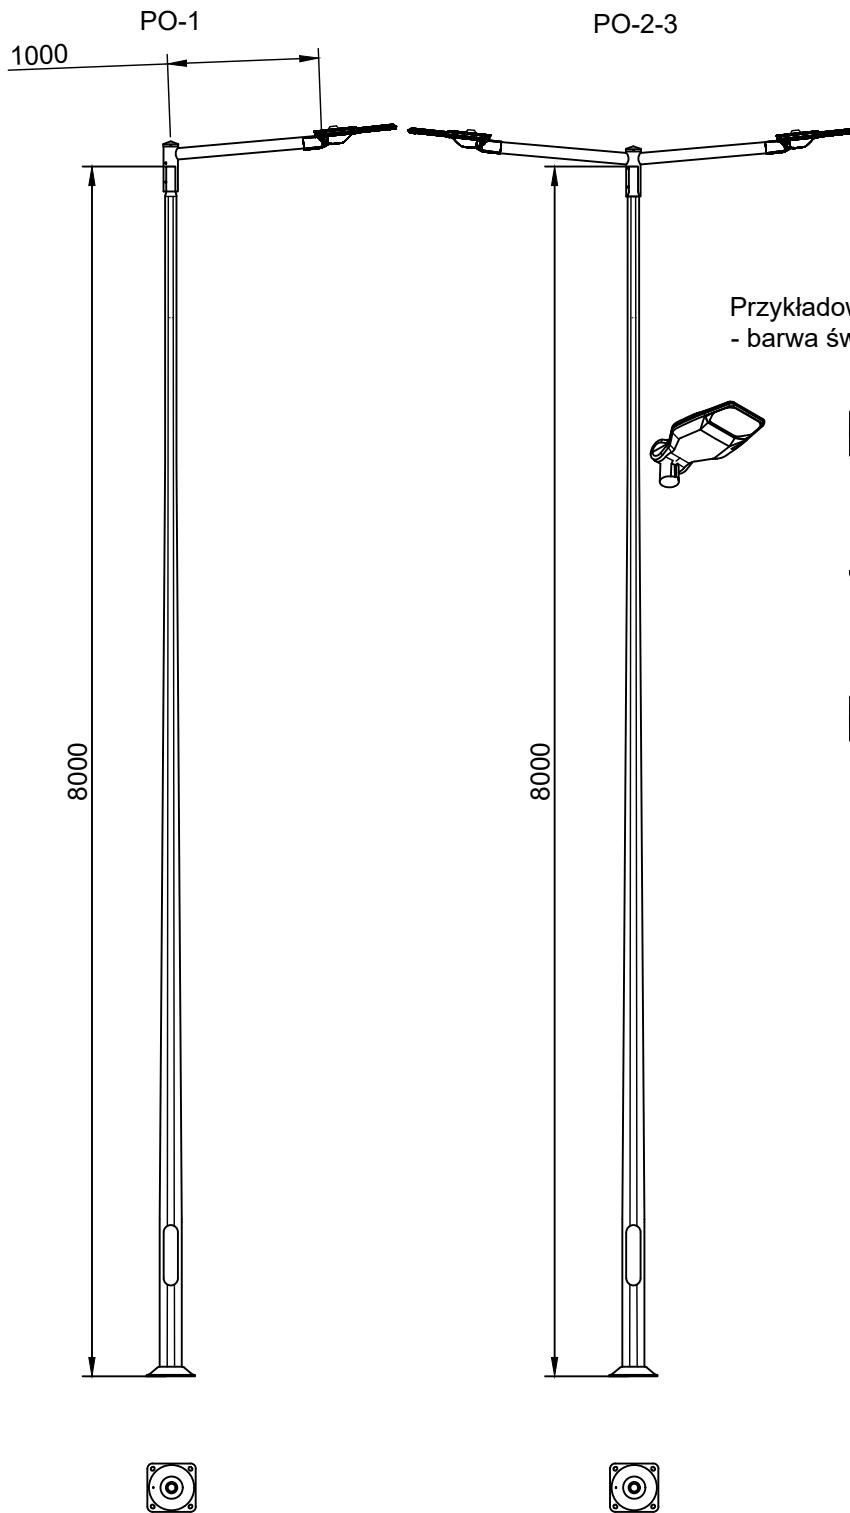

Przykładowy widok słupa z oprawą

Przykładowy widok oprawy LED
- barwa światła 4000K

PROJEKT ZAGOSPODAROWANIA TERENU

Marcin Michalski
MICH-EL
Radochów 28,
57-540 Łądek-Zdrój

MICH-EL

Skala 1:50

Budowa oświetlenia placu rekreacyjnego, Boboszów dz. 100/1