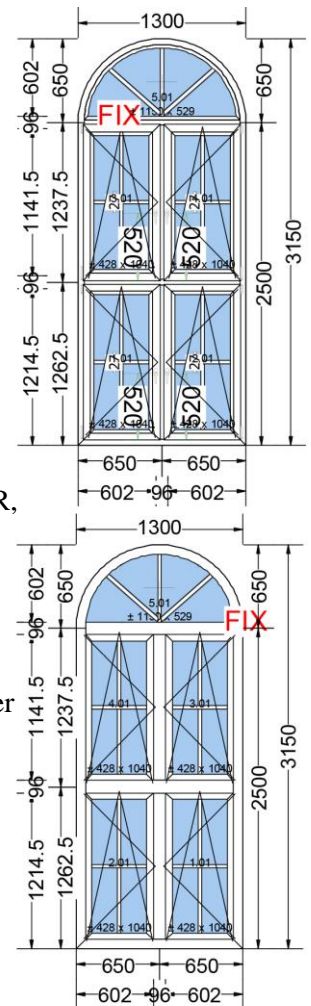

Ościeznica HO9021 ościeznica STD (gł. 82 mm, wys. 73 mm) R_w (C;Ctr) = 31 (-1;-5) dB

Wymiary: 1300 mm x 3150 mm

Kolor rdzenia i uszczelki ościeznicy: rdzeń biały, czarna uszczelka

Odwodnienia – dół: odwodnienia STD (widoczne, od czoła)

Dekompresja ramy – góra: tak

Rodzaj zgrzewu: V-Super

Słupek HO9310/HO9320 słupek 96 mm

Skrzydło HO8521 proste niezlicowane 85 mm

Listwa przyszybowa: LISTWA CLASSIC – LINE

Szpros: Szpros Wiedeński: Szpros Naklejany 27 mm+ Duplex 20 mm/SALAMANDER, szpros DUPLEX jest w kolorze ramki szyby, w szybie dwukomorowej szprosy ślepe (duplex) są zastosowane w obu komorach

Obwód: 41,7 m

Na górze: Widok wewnętrzny
Na dole: Widok zewnętrzny

Fix w ramie, listwa przyszybowa – listwa classic – line, Szpros Wiedeński: Szpros Naklejany 27 mm+ Duplex 20 mm / SALAMANDER, szpros DUPLEX jest w kolorze ramki szyby, w szybie dwukomorowej szpros ślepe (duplex) są zastosowane w obu komorach, kolor: biały z czarną uszczelką/biel salamander

Ościeżnica HO9021 ościeżnica STD (gł. 82 mm, wys. 73 mm) Rw (C;Ctr) = 32 (-1;-5) dB

Wymiary: 1060 mm x 3150 mm

Kolor rdzenia i uszczelki ościeżnicy: rdzeń biały, czarna uszczelka

Odwodnienia – dół: odwodnienia STD (widoczne, od czoła)