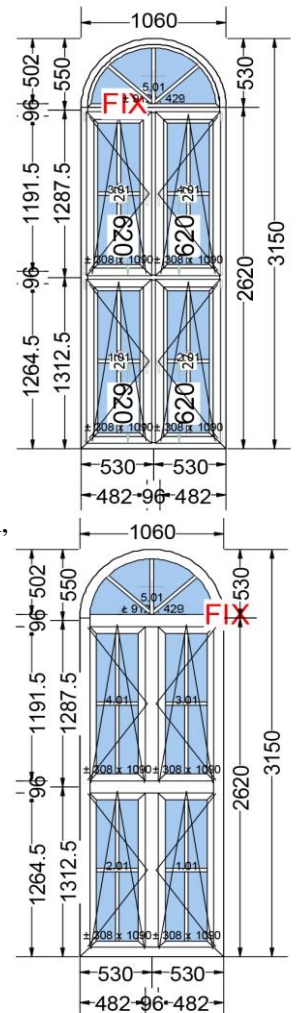

Przedmiar do cz. III Wymiana zewnętrznych okien skrzynkowych na 3-szybowe okna PCV wraz z parapetami

Okno w ilości 1 szt., **system:** Salamander BluEvolution 82 **KOLOR:** biel z czarną uszczelką/ biel Brugmanna

Ościeżnica HO9021 ościeżnica STD (gł. 82 mm, wys. 73 mm) Rw (C;Ctr) = 32 (-1;-5) dB

Wymiary: 1060 mm x 3150 mm

Kolor rdzenia i uszczelki ościeżnicy: rdzeń biały, czarna uszczelka

Odwodnienia – dół: odwodnienia STD (widoczne, od czoła)

Dekompresja ramy – góra: tak

Rodzaj zgrzewu: V-Super

Słupek HO9310/HO9320 słupek 96 mm

Skrzydło HO8521 proste niezlicowane 85 mm

Listwa przyszybowa: LISTWA CLASSIC – LINE

Szpros: Szpros Wiedeński: Szpros Naklejany 27 mm+ Duplex 20 mm/ SALAMANDER, szpros DUPLEX jest w kolorze ramki szyby, w szybie dwukomorowej szprosy ślepe (duplex) są zastosowane w obu komorach

Kolor: biały z czarną uszczelką/biel salamander

Okucie: rozwierno-uchylne

Wersja okucia: Standard

Poziom zabezpieczenia okucia: Standard

Współczynnik Termiczny: $U_w = 0,96 \text{ W/m}^2 \cdot \text{K}$

Waga jednostkowa: 147,1 Kg

Obwód: 8 m

Fix w ramie, listwa przyszybowa – listwa classic – line, Szpros Wiedeński: Szpros Naklejany 27 mm+ Duplex 20 mm / SALAMANDER, szpros DUPLEX jest w kolorze ramki szyby, w szybie dwukomorowej szprosy ślepe (duplex) są zastosowane w obu komorach, kolor: biały z czarną uszczelką/biel salamander

Akcesoria:

Klamki wewnętrzne: białe szt. 4, **osłonki:** białe szt. 12

Na górze: Widok wewnętrzny
Na dole: Widok zewnętrzny