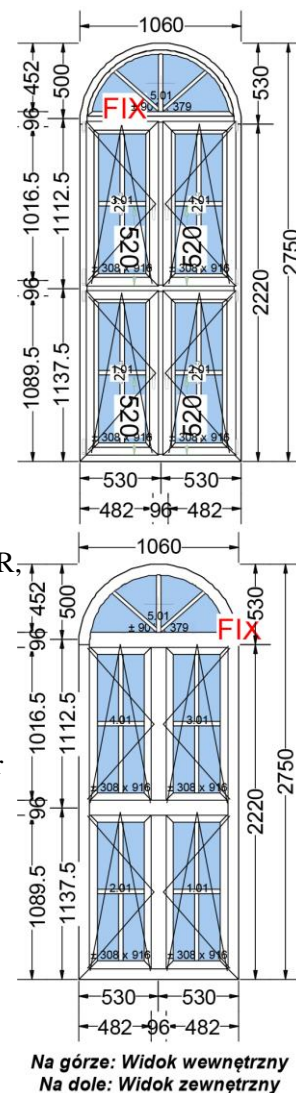

Ościeznica HO9021 ościeznica STD (gł. 82 mm, wys. 73 mm) R_w (C;Ctr) = 31 (-1;-5) dB

Wymiary: 1300 mm x 3150 mm

Kolor rdzenia i uszczelki ościeznicy: rdzeń biały, czarna uszczelka

Odwodnienia – dół: odwodnienia STD (widoczne, od czoła)

Obwód: 41,7 m

Na górze: Widok wewnętrzny
Na dole: Widok zewnętrzny

Fix w ramie, listwa przyszybowa – listwa classic – line, Szpros Wiedeński: Szpros Naklejany 27 mm+ Duplex 20 mm / SALAMANDER, szpros DUPLEX jest w kolorze ramki szyby, w szybie dwukomorowej szpros ślepe (duplex) są zastosowane w obu komorach, kolor: biały z czarną uszczelką/biel salamander

Ościeżnica HO9021 ościeżnica STD (gł. 82 mm, wys. 73 mm) Rw (C;Ctr) = 32 (-1;-5) dB

Wymiary: 1060 mm x 3150 mm

Kolor rdzenia i uszczelki ościeżnicy: rdzeń biały, czarna uszczelka

Odwodnienia – dół: odwodnienia STD (widoczne, od czoła)

Wymiary:	1060 mm x 2750 mm
Kolor rdzenia i uszczelki ościeżnicy:	rdzeń biały, czarna uszczelka
Odwodnienia – dół:	odwodnienia STD (widoczne, od czoła)
Dekompresja ramy – góra:	tak
Rodzaj zgrzewu:	V-Super
Słupek	HO9310/HO9320 słupek 96 mm
Skrzydło	HO8521 proste niezlicowane 85 mm
Listwa przyszybowa:	LISTWA CLASSIC – LINE
Szpros:	Szpros Wiedeński: Szpros Naklejany 27 mm+ Duplex 20 mm / SALAMANDER, szpros DUPLEX jest w kolorze ramki szyby, w szybie dwukomorowej szprosy ślepe (duplex) są zastosowane w obu komorach
Kolor:	biały z czarną uszczelką/biel salamander
Okucie:	rozwierno-uchylne
Wersja okucia:	Standard
Poziom zabezpieczenia okucia:	Standard
Współczynnik Termiczny:	$U_w = 0,97 \text{ W/m}^2 \cdot \text{K}$
Waga jednostkowa:	124,7 Kg
Obwód:	21,5 m