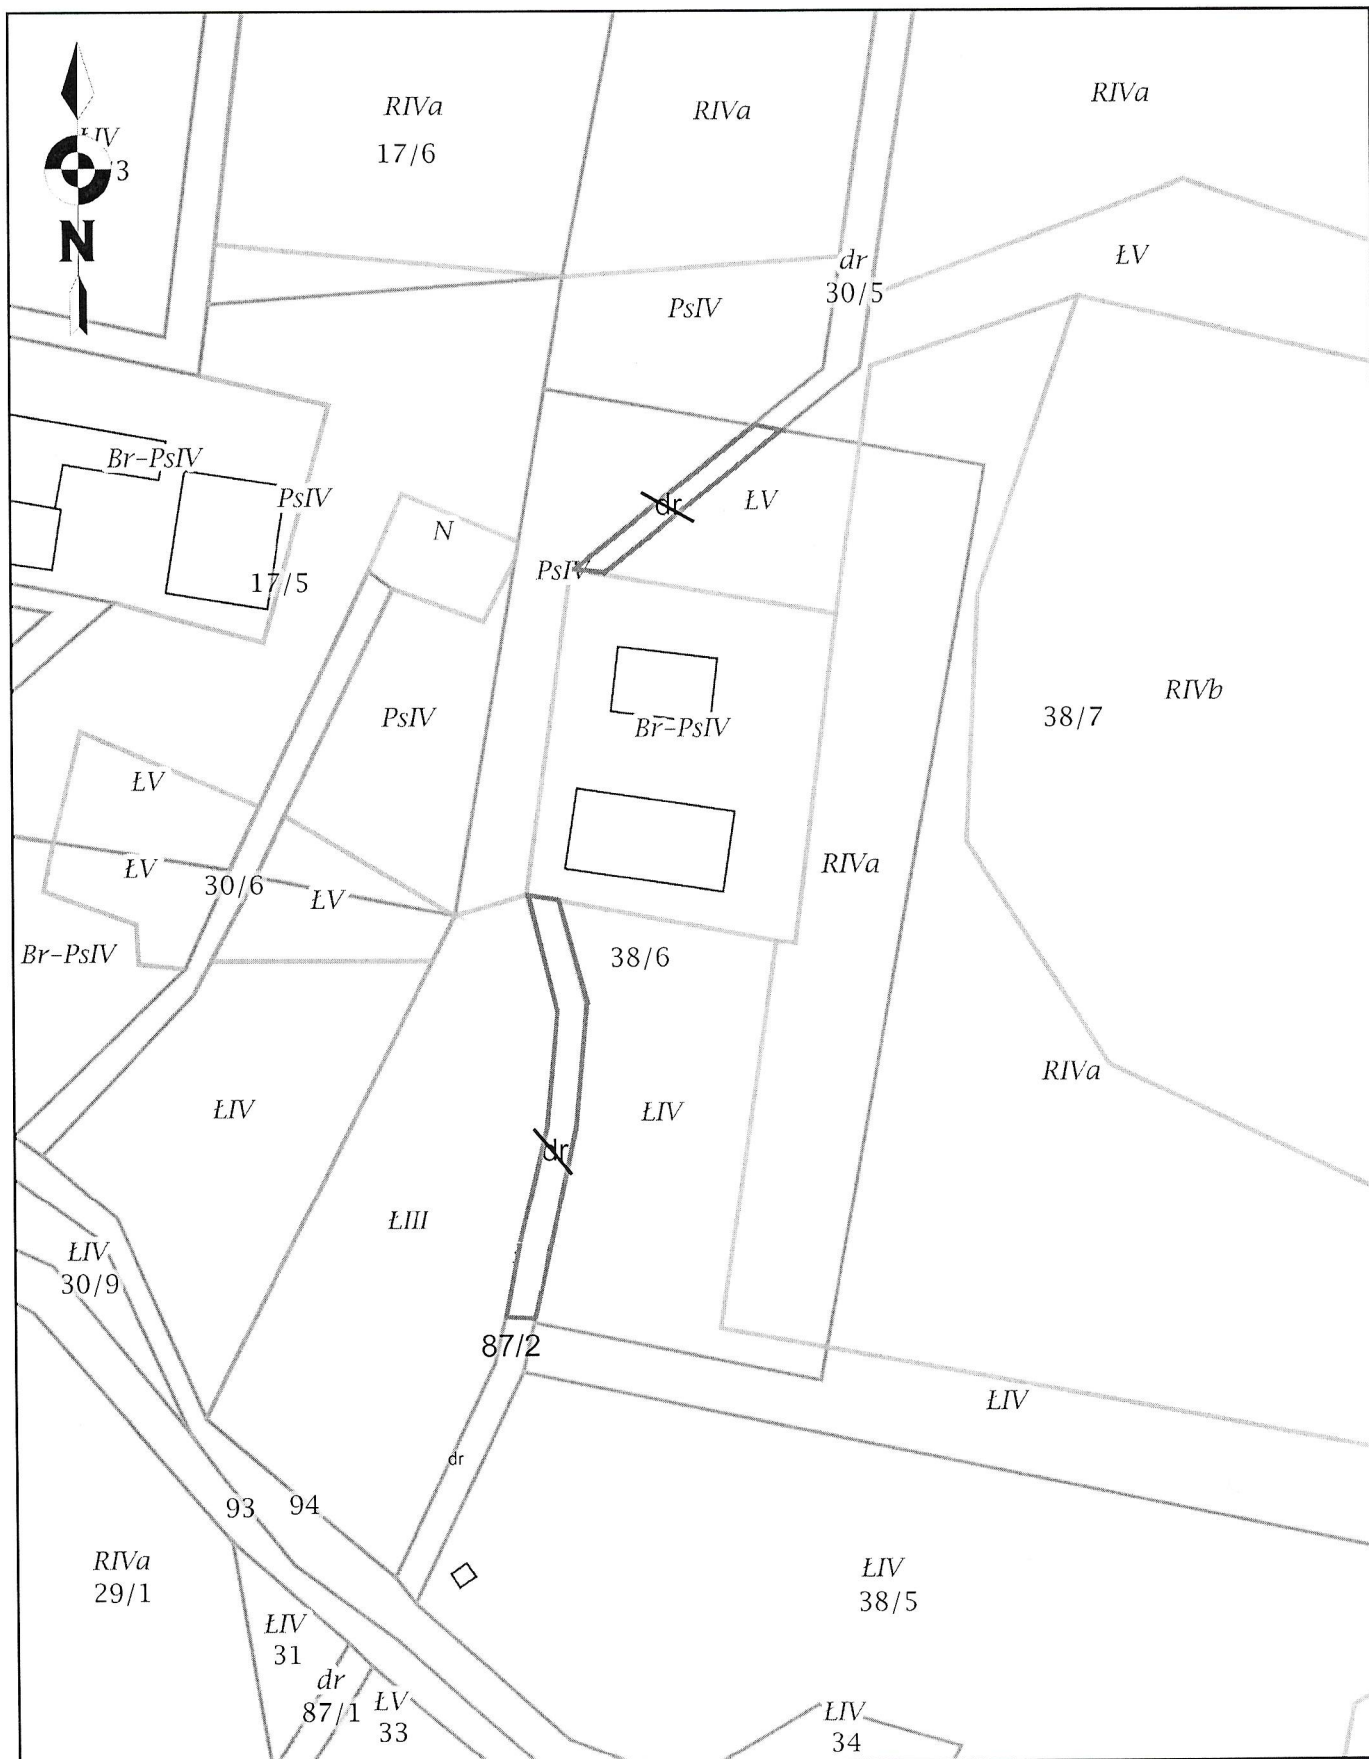

Załącznik nr 1
do Zarządzenia Burmistrza Miasta i Gminy Międzyzylesie nr 110/2022 z dnia 24 czerwca 2022 r. w sprawie likwidacji odcinków dróg
wewnętrznych w granicach działek nr 30/5 oraz 87/2 w obrębie Dolnik.

Skala 1:1000

BURMISTRZ
Tomasz Korczak