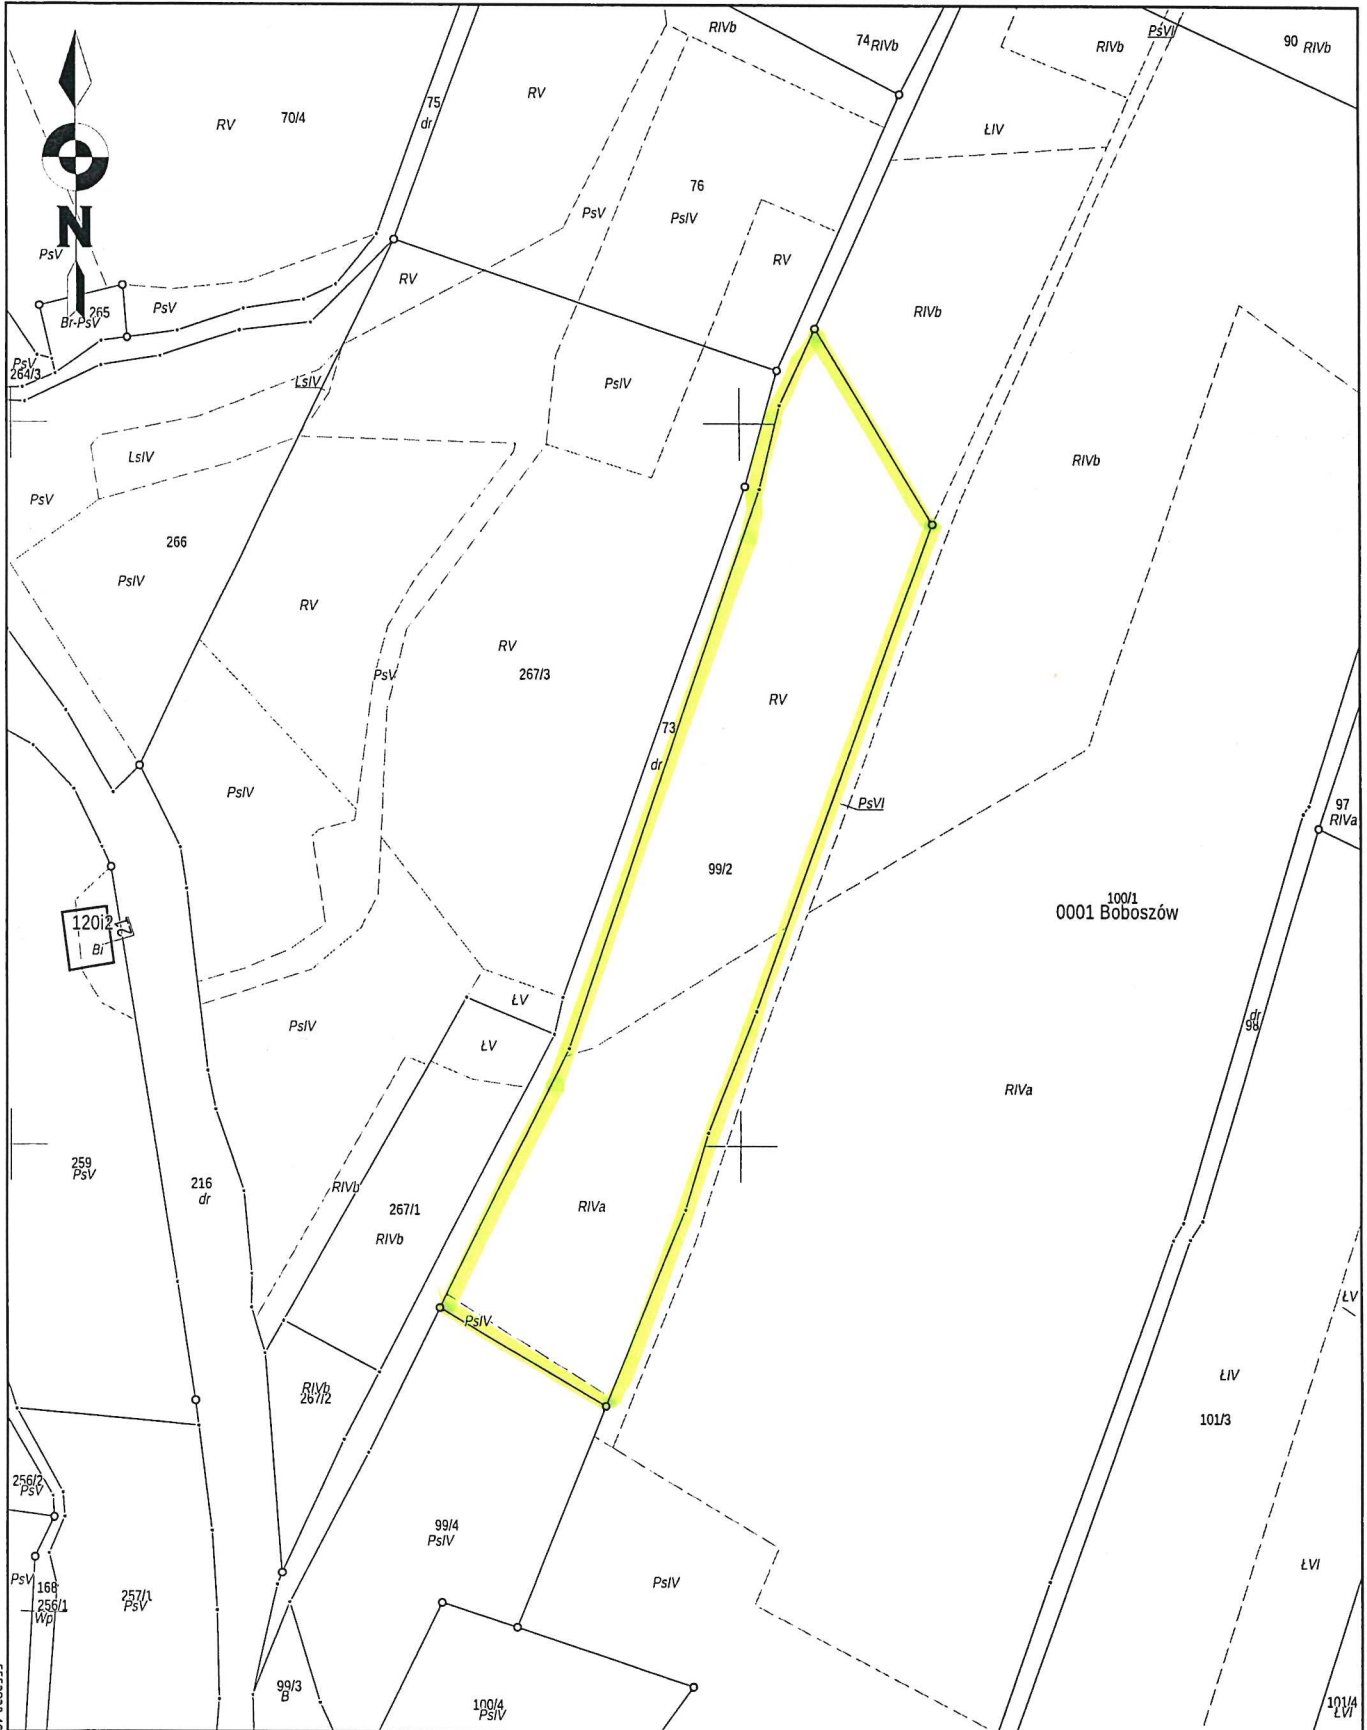

Kopia mapy ewidencyjnej

Skala 1:2000

Województwo: dolnośląskie  
Powiat: kłodzki  
Gmina: Międzyzlesie  
Jednostka ew.: 020810\_5, Międzyzlesie - obszar wiejski  
Obręb: 0001, Boboszków  
Arkusz: 1  
Działka: 99/2

6406599.17

Data sporządzenia wydruku: 2021-05-13, Sporządził: Ewa Siwek

Według stanu na dzień: 5/13/2021