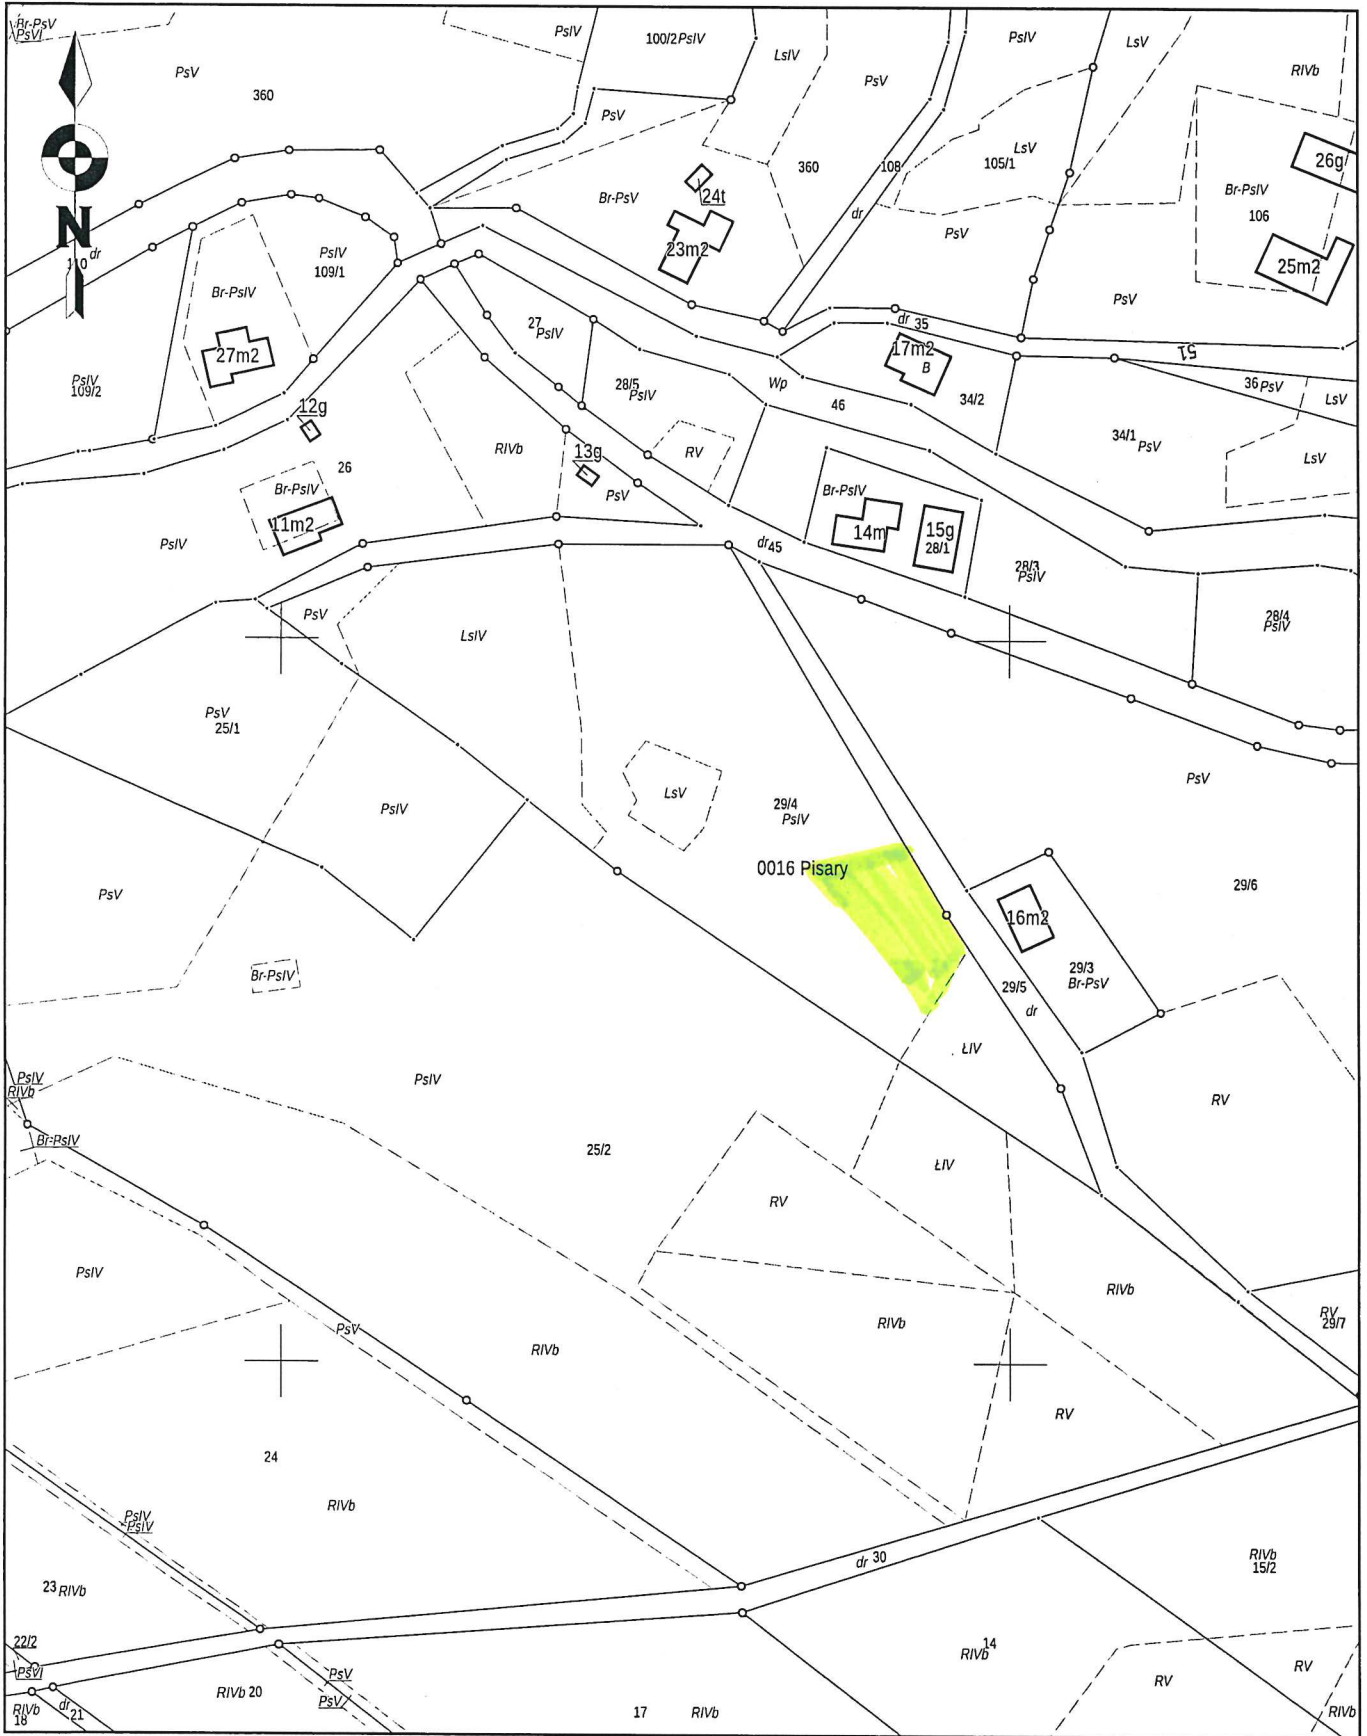

Kopia mapy ewidencyjnej

Skala 1:2000

Województwo: dolnośląskie
Powiat: kłodzki
Gmina: Międzyzylesie
Jednostka ew.: 020810_5, Międzyzylesie - obszar wiejski
Obręb: 0016, Pisary
Arkusz: 1
Działka: 29/4

6408924.70