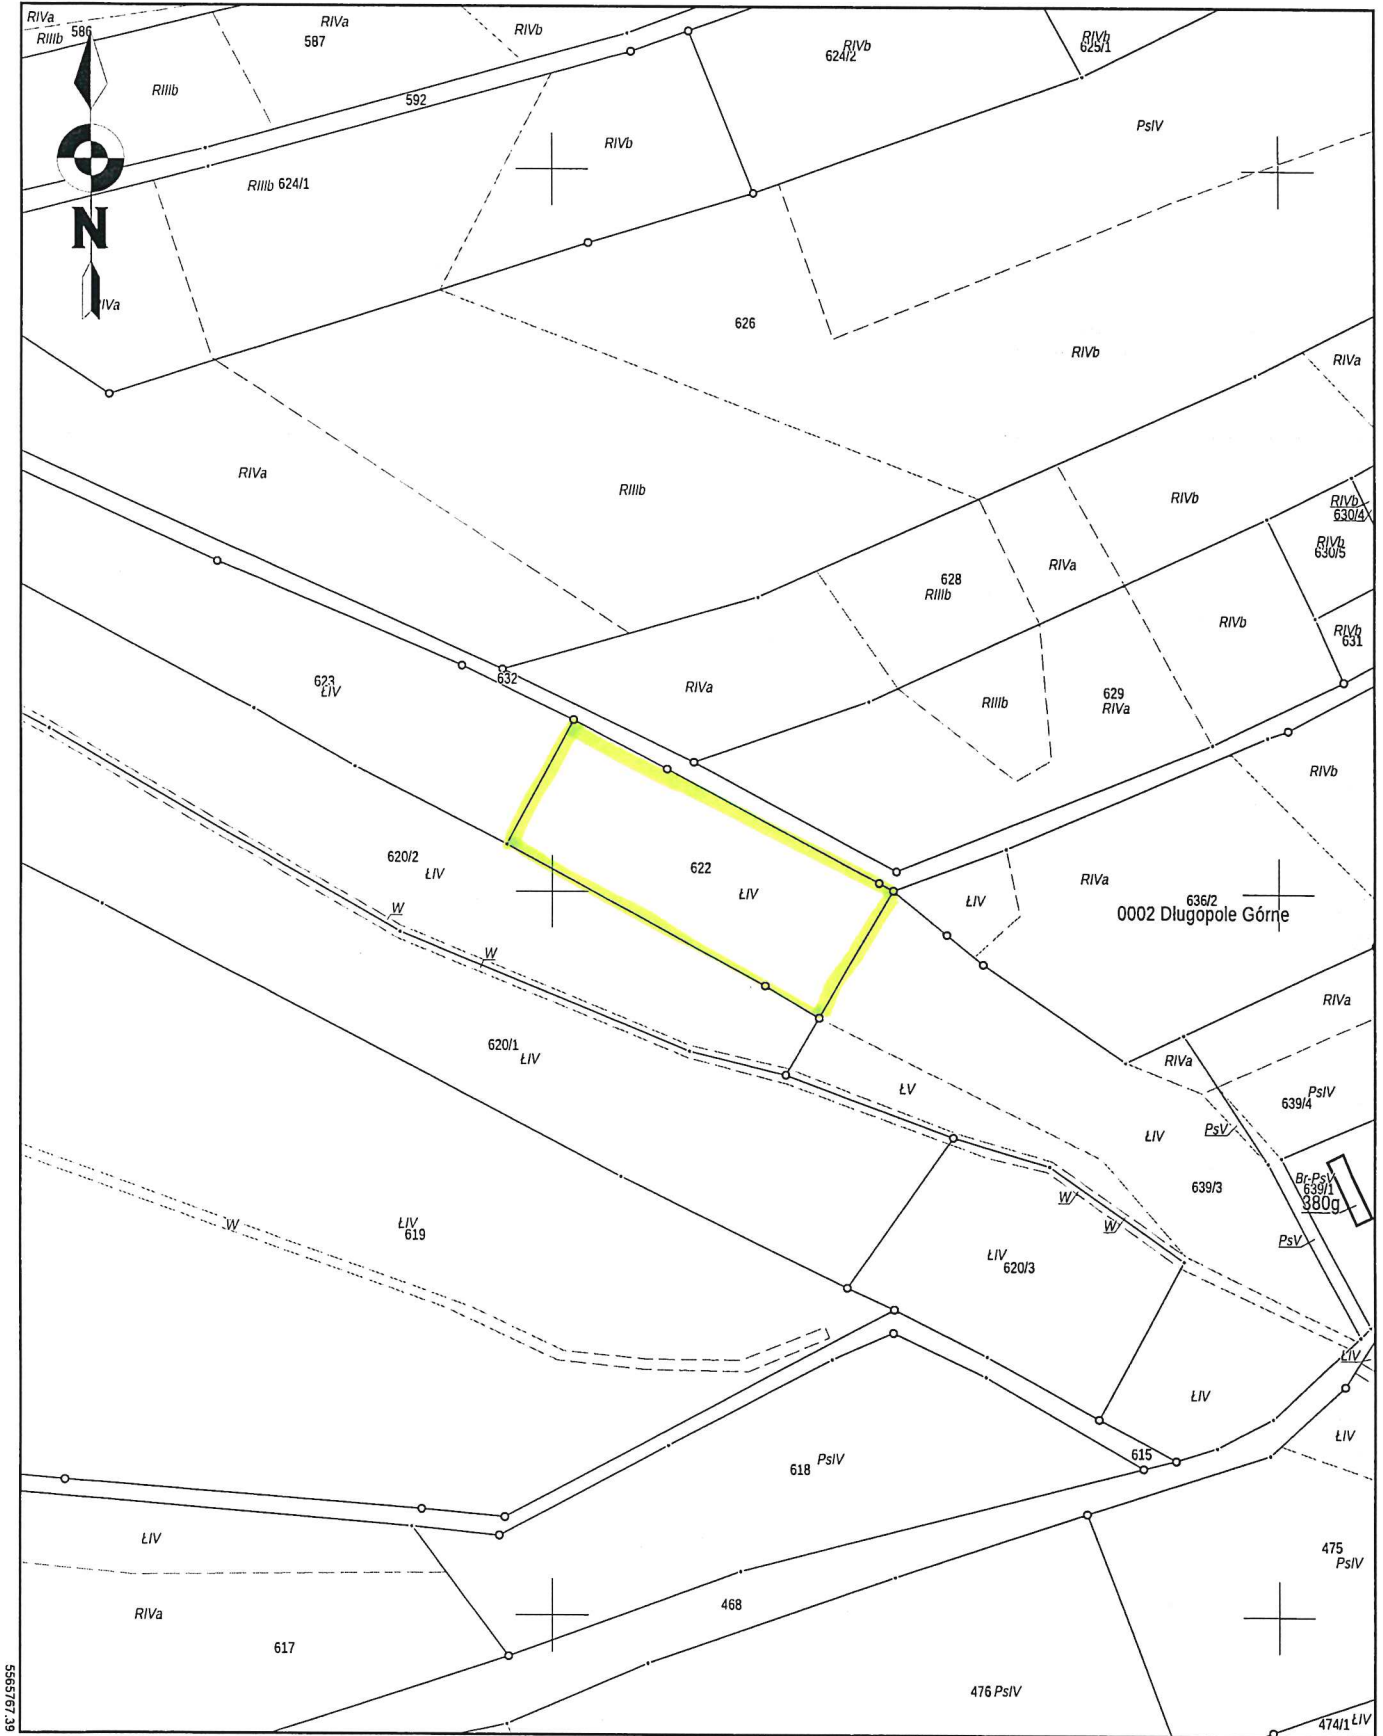

Kopia mapy ewidencyjnej

Skala 1:2000

Województwo: dolnośląskie
Powiat: kłodzki
Gmina: Międzyzlesie
Jednostka ew.: 020810_5, Międzyzlesie - obszar wiejski
Obręb: 0002, **Długopole Górne**
Arkusz: 2
Działka: **622**