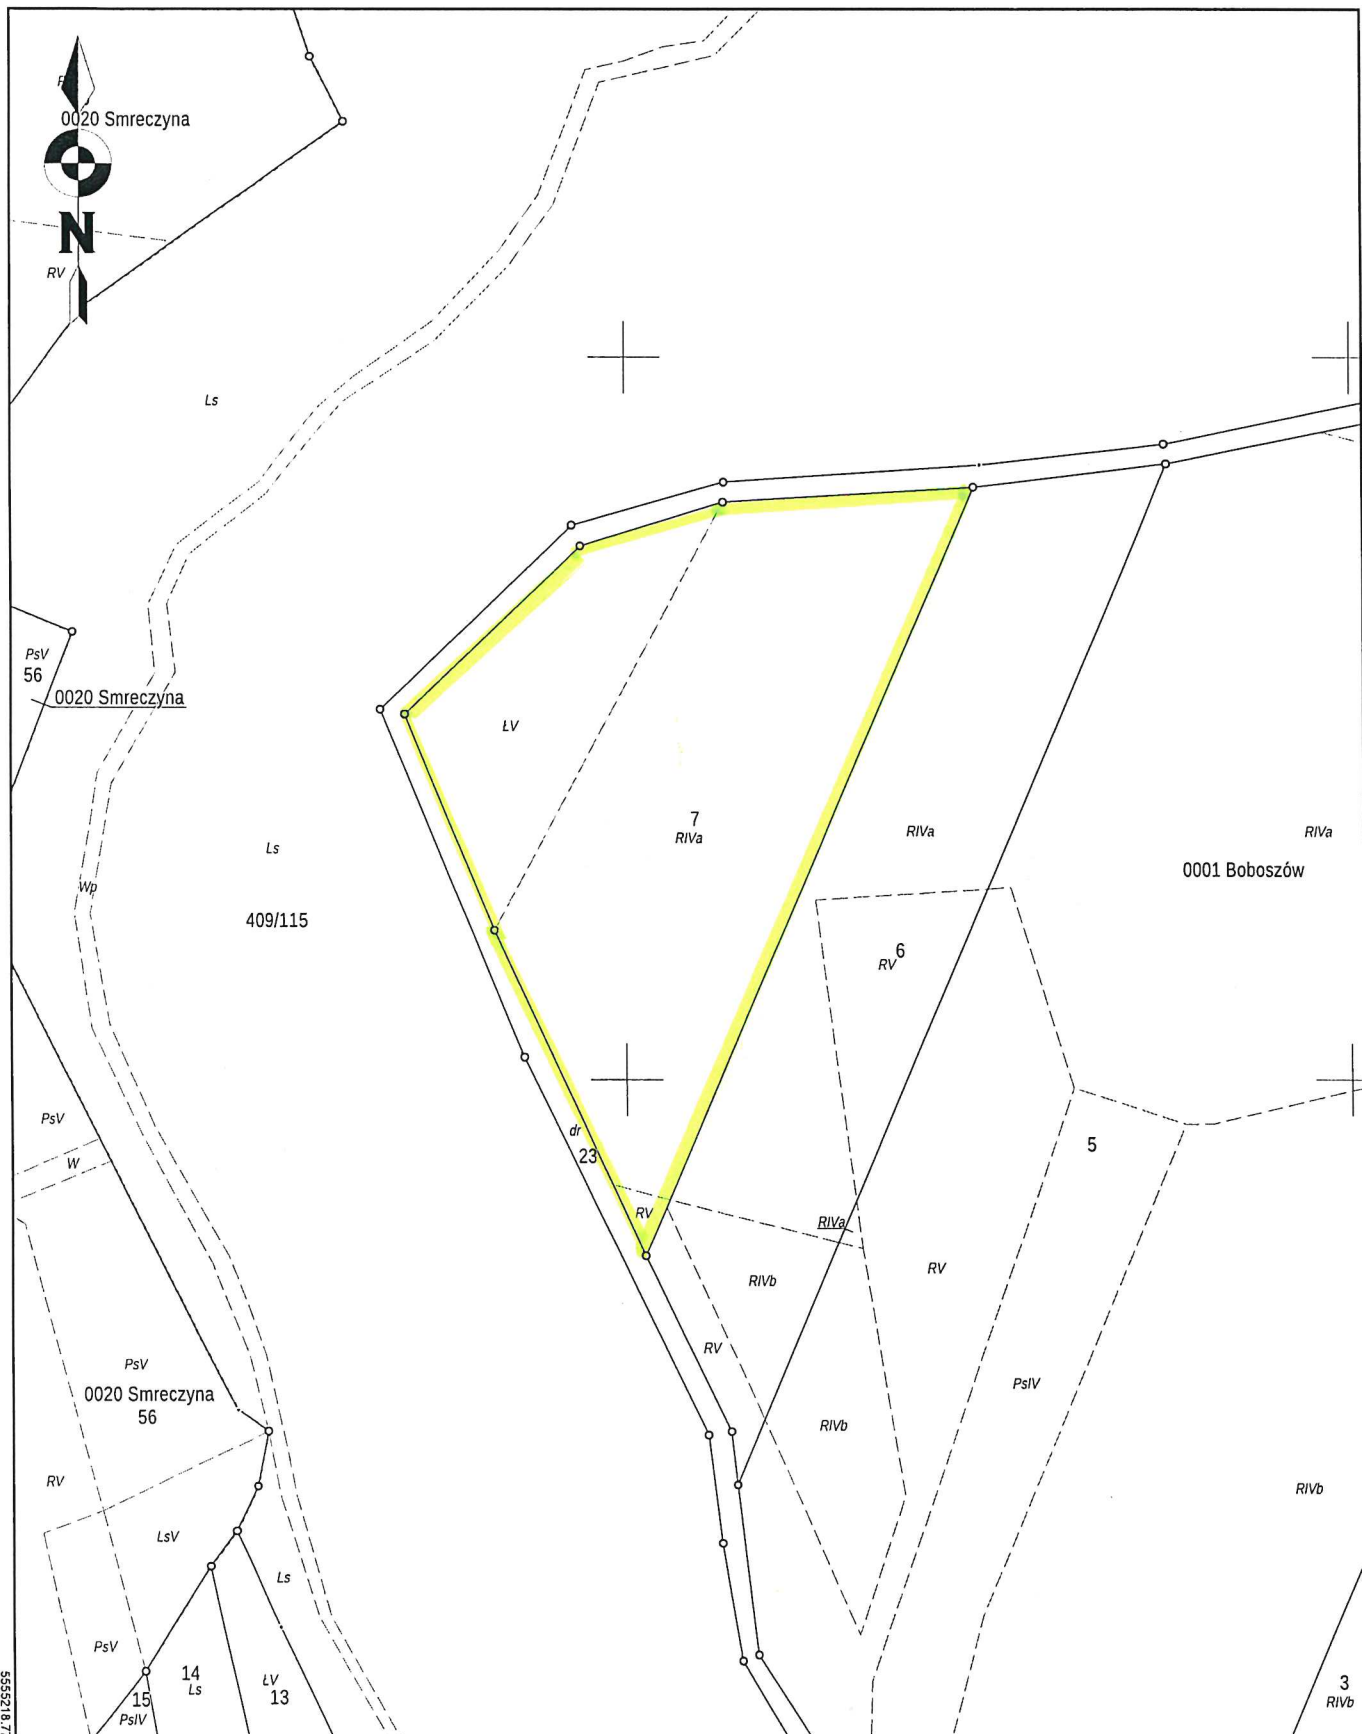

Kopia mapy ewidencyjnej

Skala 1:2000

Województwo: dolnośląskie  
Powiat: kłodzki  
Gmina: Międzyzlesie  
Jednostka ew.: 020810\_5, Międzyzlesie - obszar wiejski  
Obręb: 0001, Bobosów  
Arkusz: 1  
Działka: 7

6405831.81

Data sporządzenia wydruku: 2021-05-11, Sporządził: Ewa Siwek

Według stanu na dzień: 5/11/2021