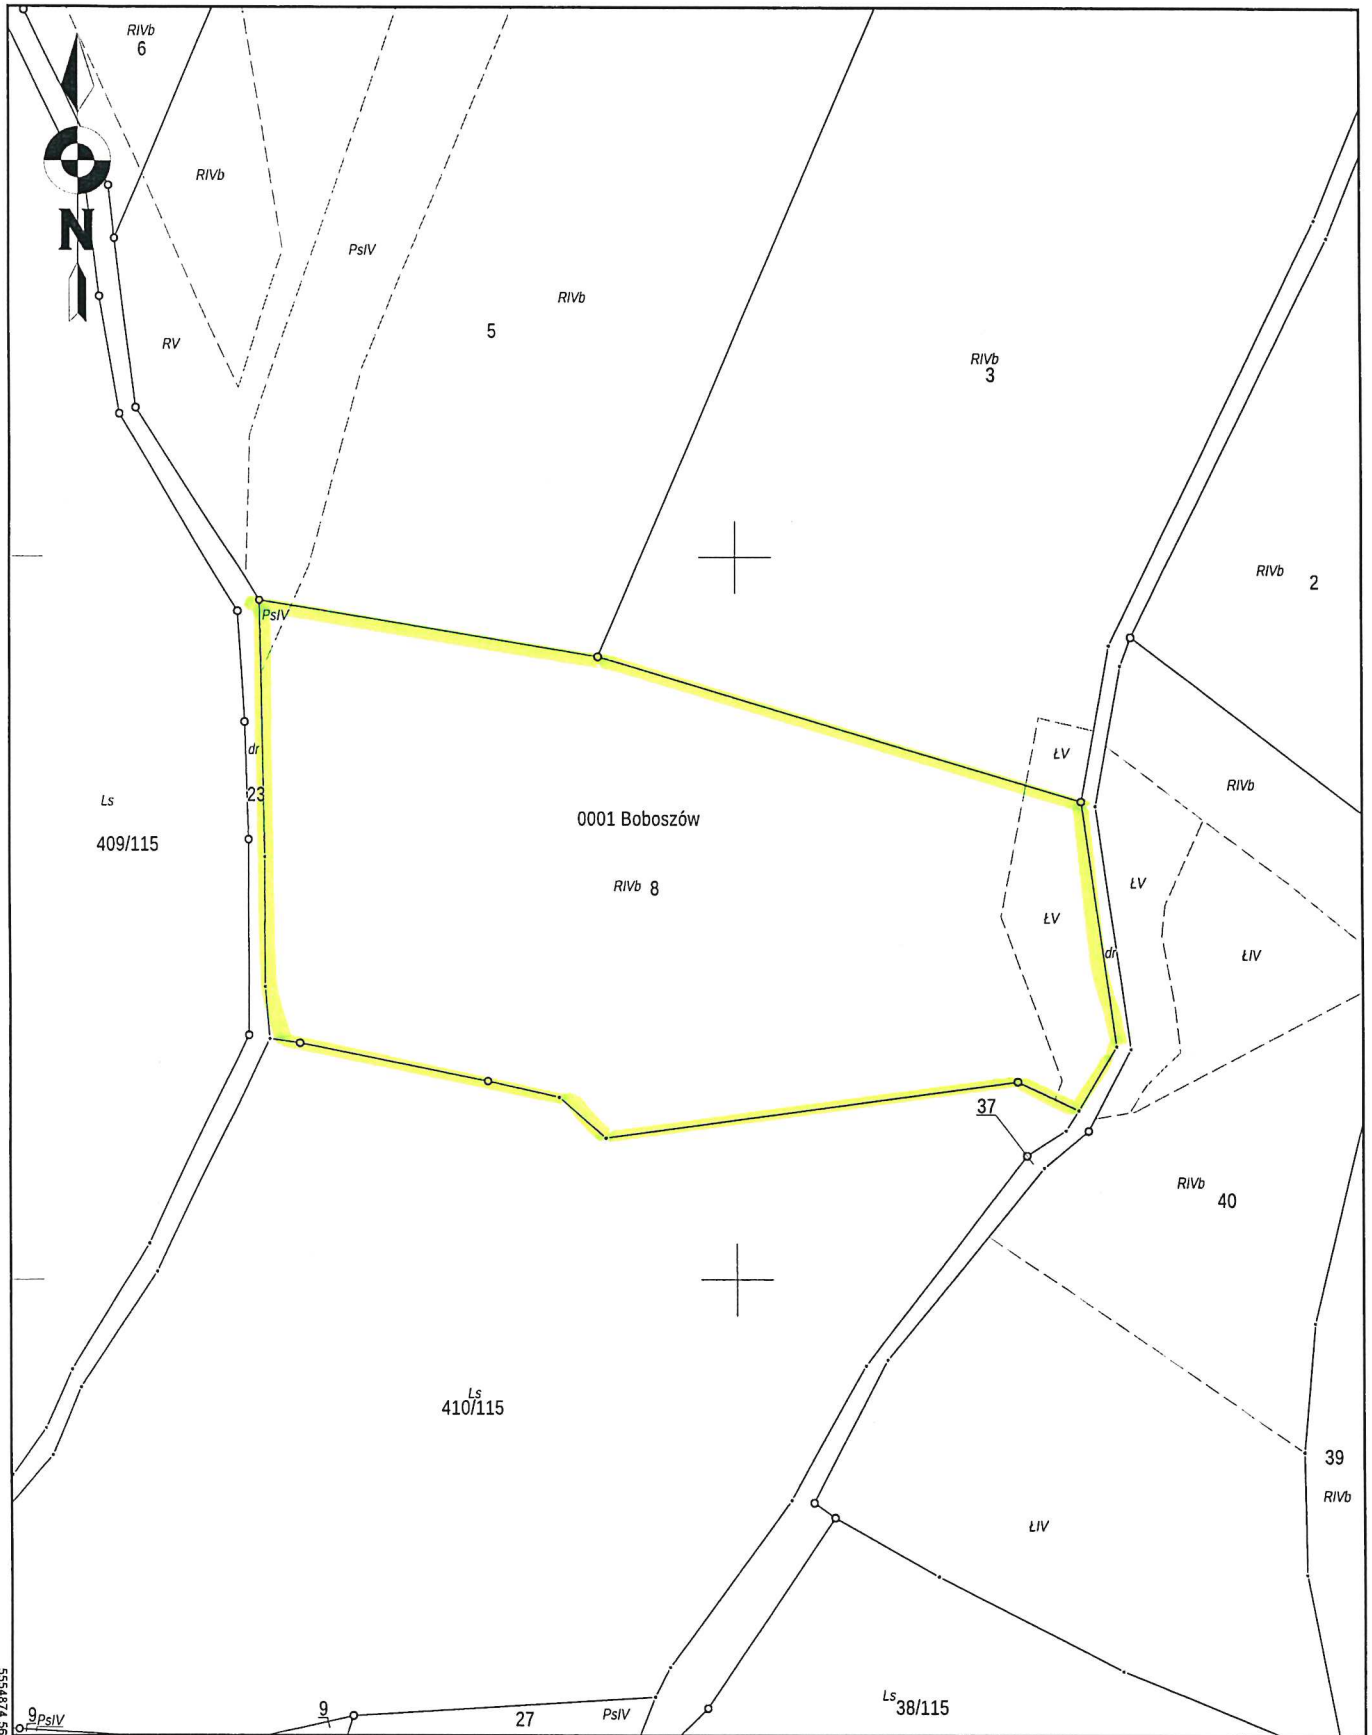

Kopia mapy ewidencyjnej

Skala 1:2000

Województwo: dolnośląskie
Powiat: kłodzki
Gmina: Międzyzlesie
Jednostka ew.: 020810_5, Międzyzlesie - obszar wiejski
Obręb: 0001, Boboszów
Arkusz: 1
Działka: 8

5554874.56
6406000.96