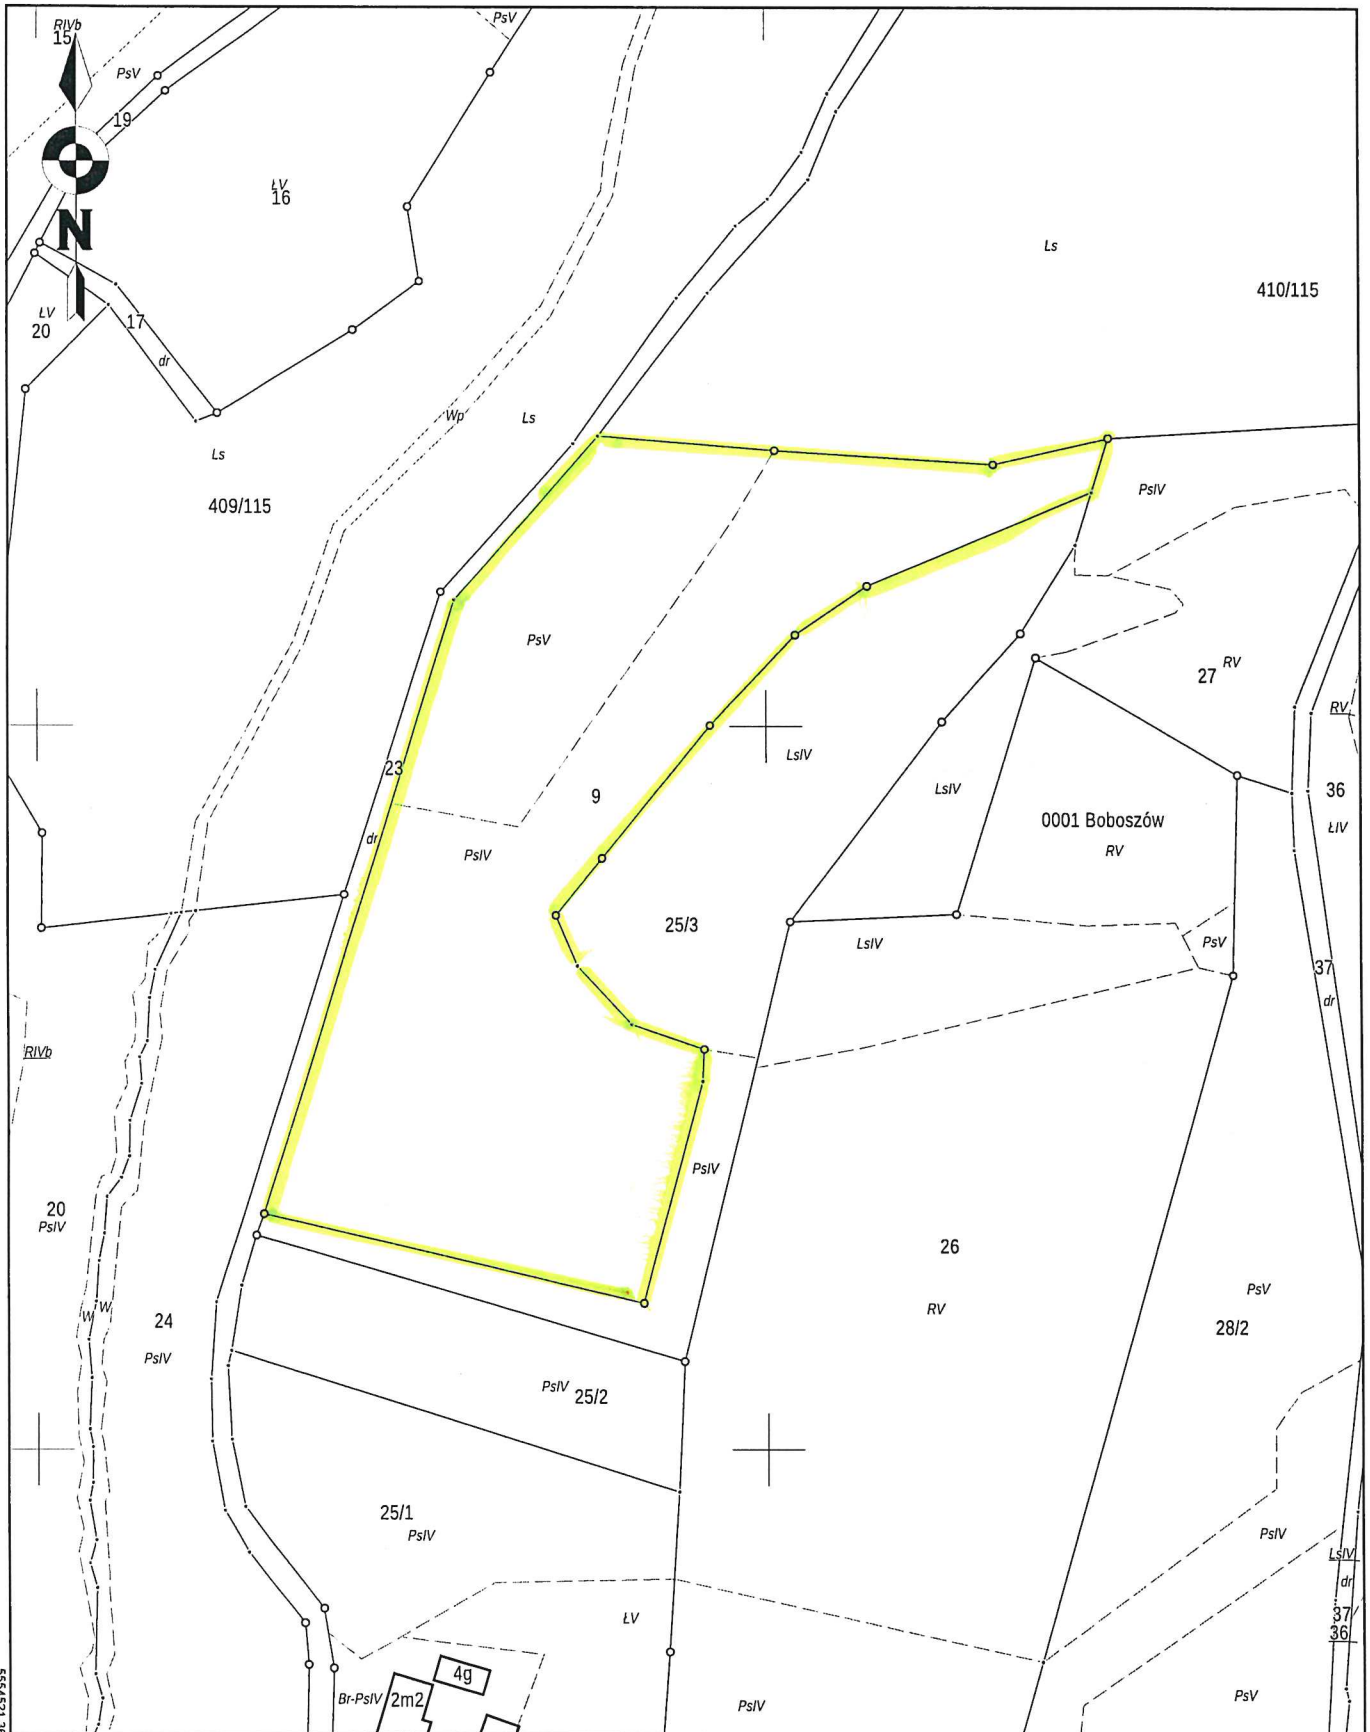

Kopia mapy ewidencyjnej

Skala 1:2000

Województwo: dolnośląskie
Powiat: kłodzki
Gmina: Międzyzlesie
Jednostka ew.: 020810_5, Międzyzlesie - obszar wiejski
Obręb: 0001, Boboszów
Arkusz: 1
Działka: 9

5554521.36

6405792.15

Data sporządzenia wydruku: 2021-05-11, Sporządził: Ewa Siwek

Według stanu na dzień: 5/11/2021