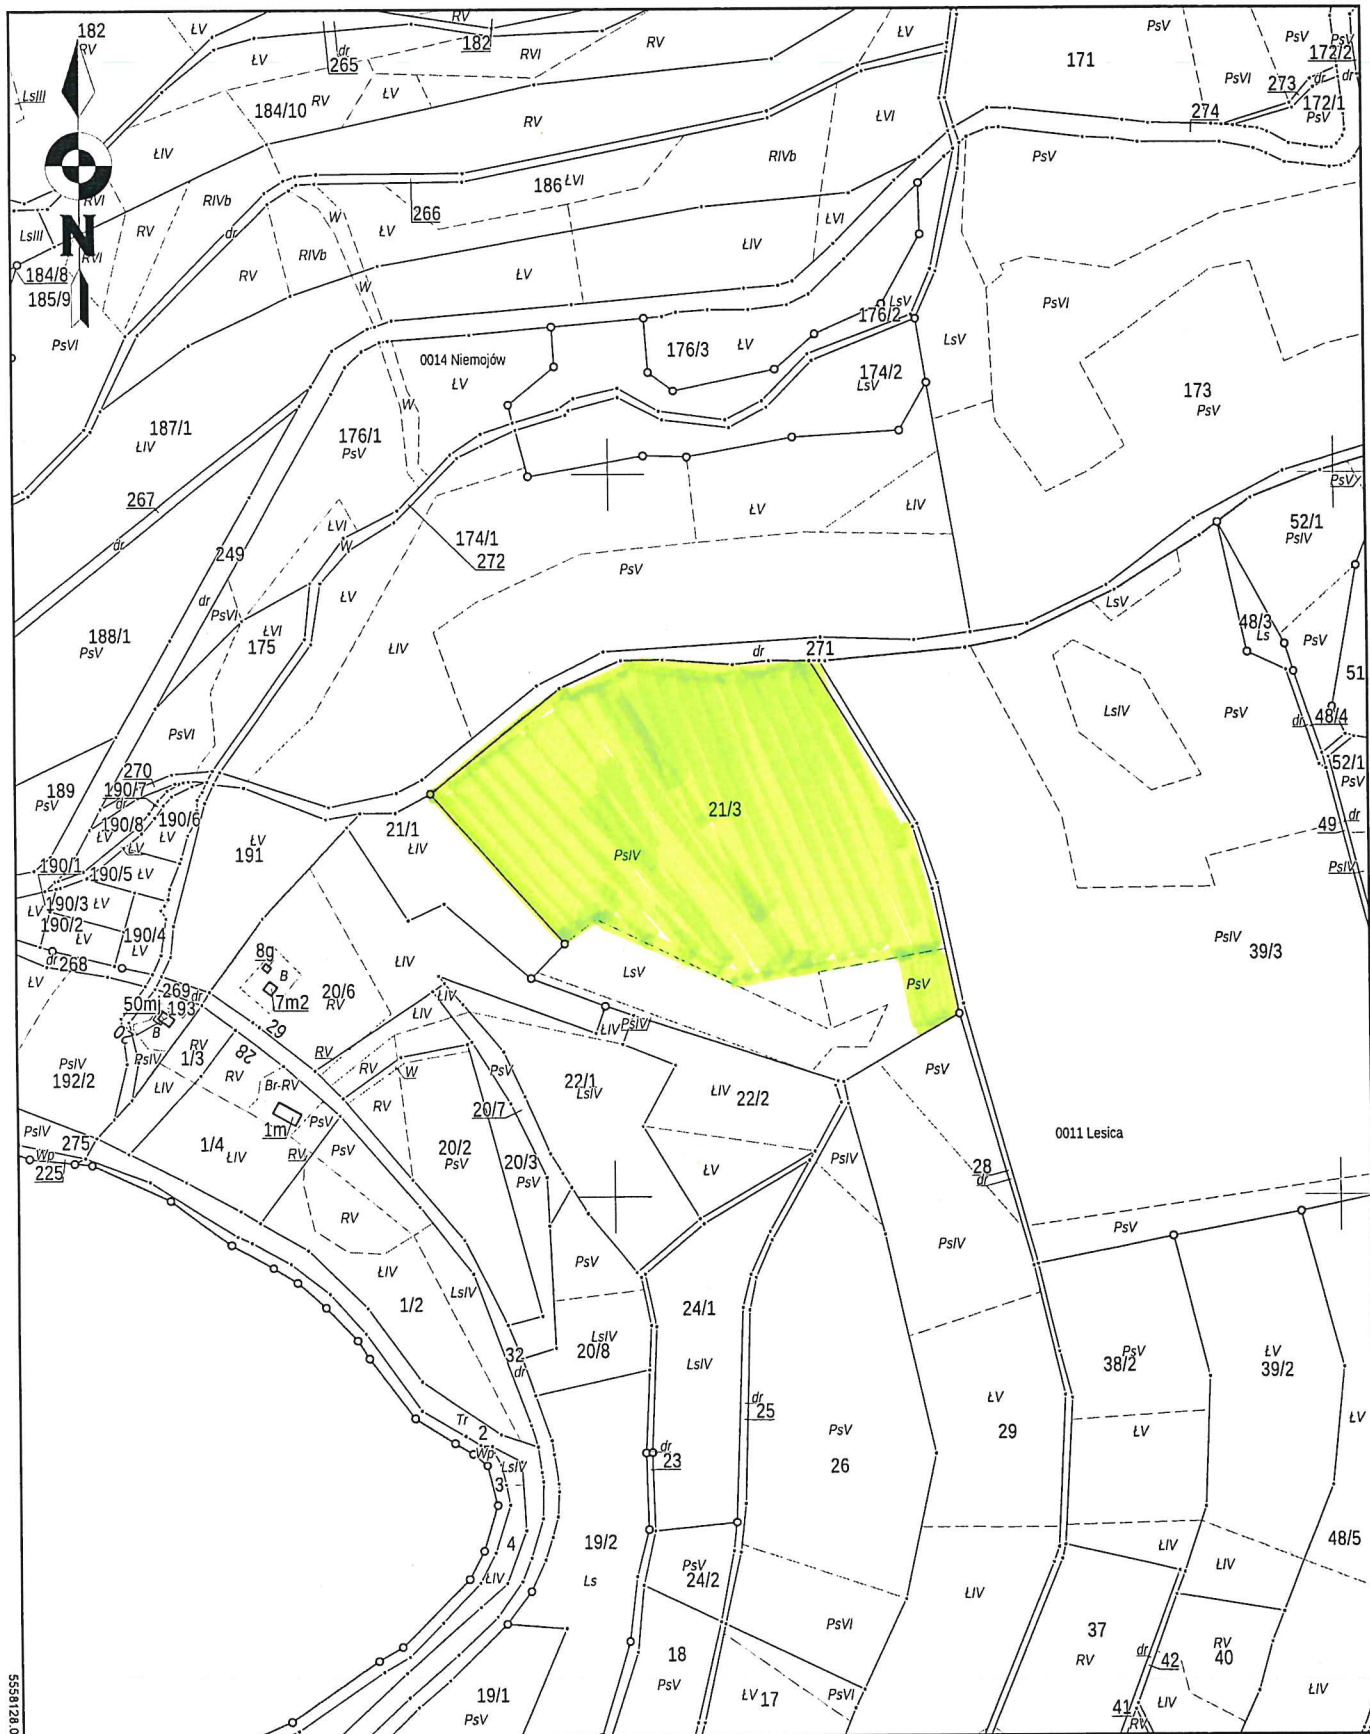

Kopia mapy ewidencyjnej

Skala 1:5000

Województwo: dolnośląskie  
Powiat: Kłodzki  
Gmina: Międzyzylesie  
Jednostka ew.: 020810\_5, Międzyzylesie - obszar wiejski  
Obręb: 0011, Lesica  
Arkusz: 1  
Działka: 21/3