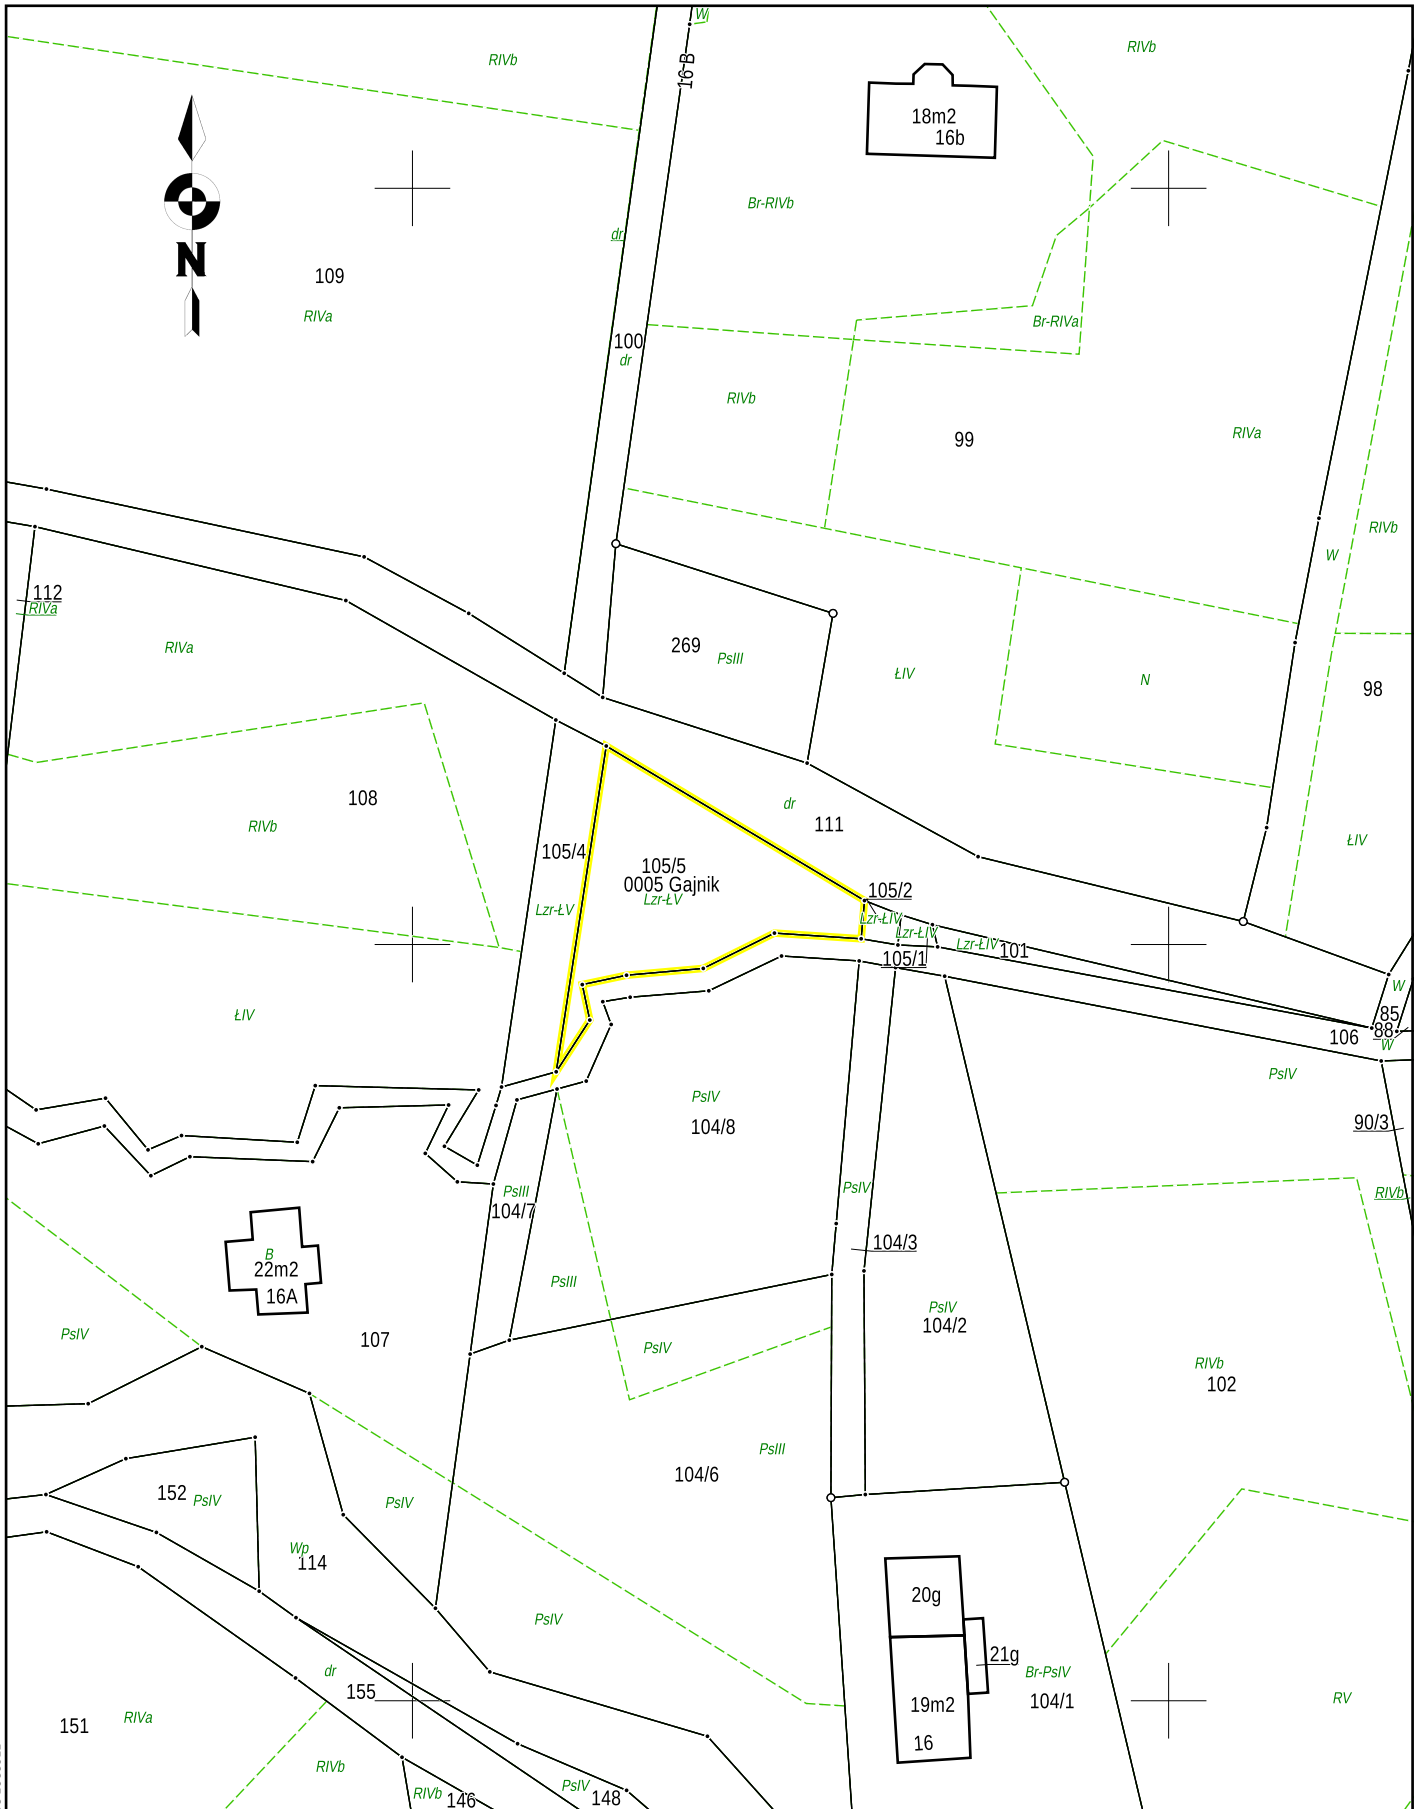

Kopia mapy ewidencyjnej

Skala 1:1000

Województwo: dolnośląskie
Powiat: kłodzki
Gmina: Międzyzylesie
Jednostka ew.: 020810_5, Międzyzylesie - obszar wiejski
Obręb: 0005, Gajnik
Arkusz: 1
Działka: 105/5

6408646.44