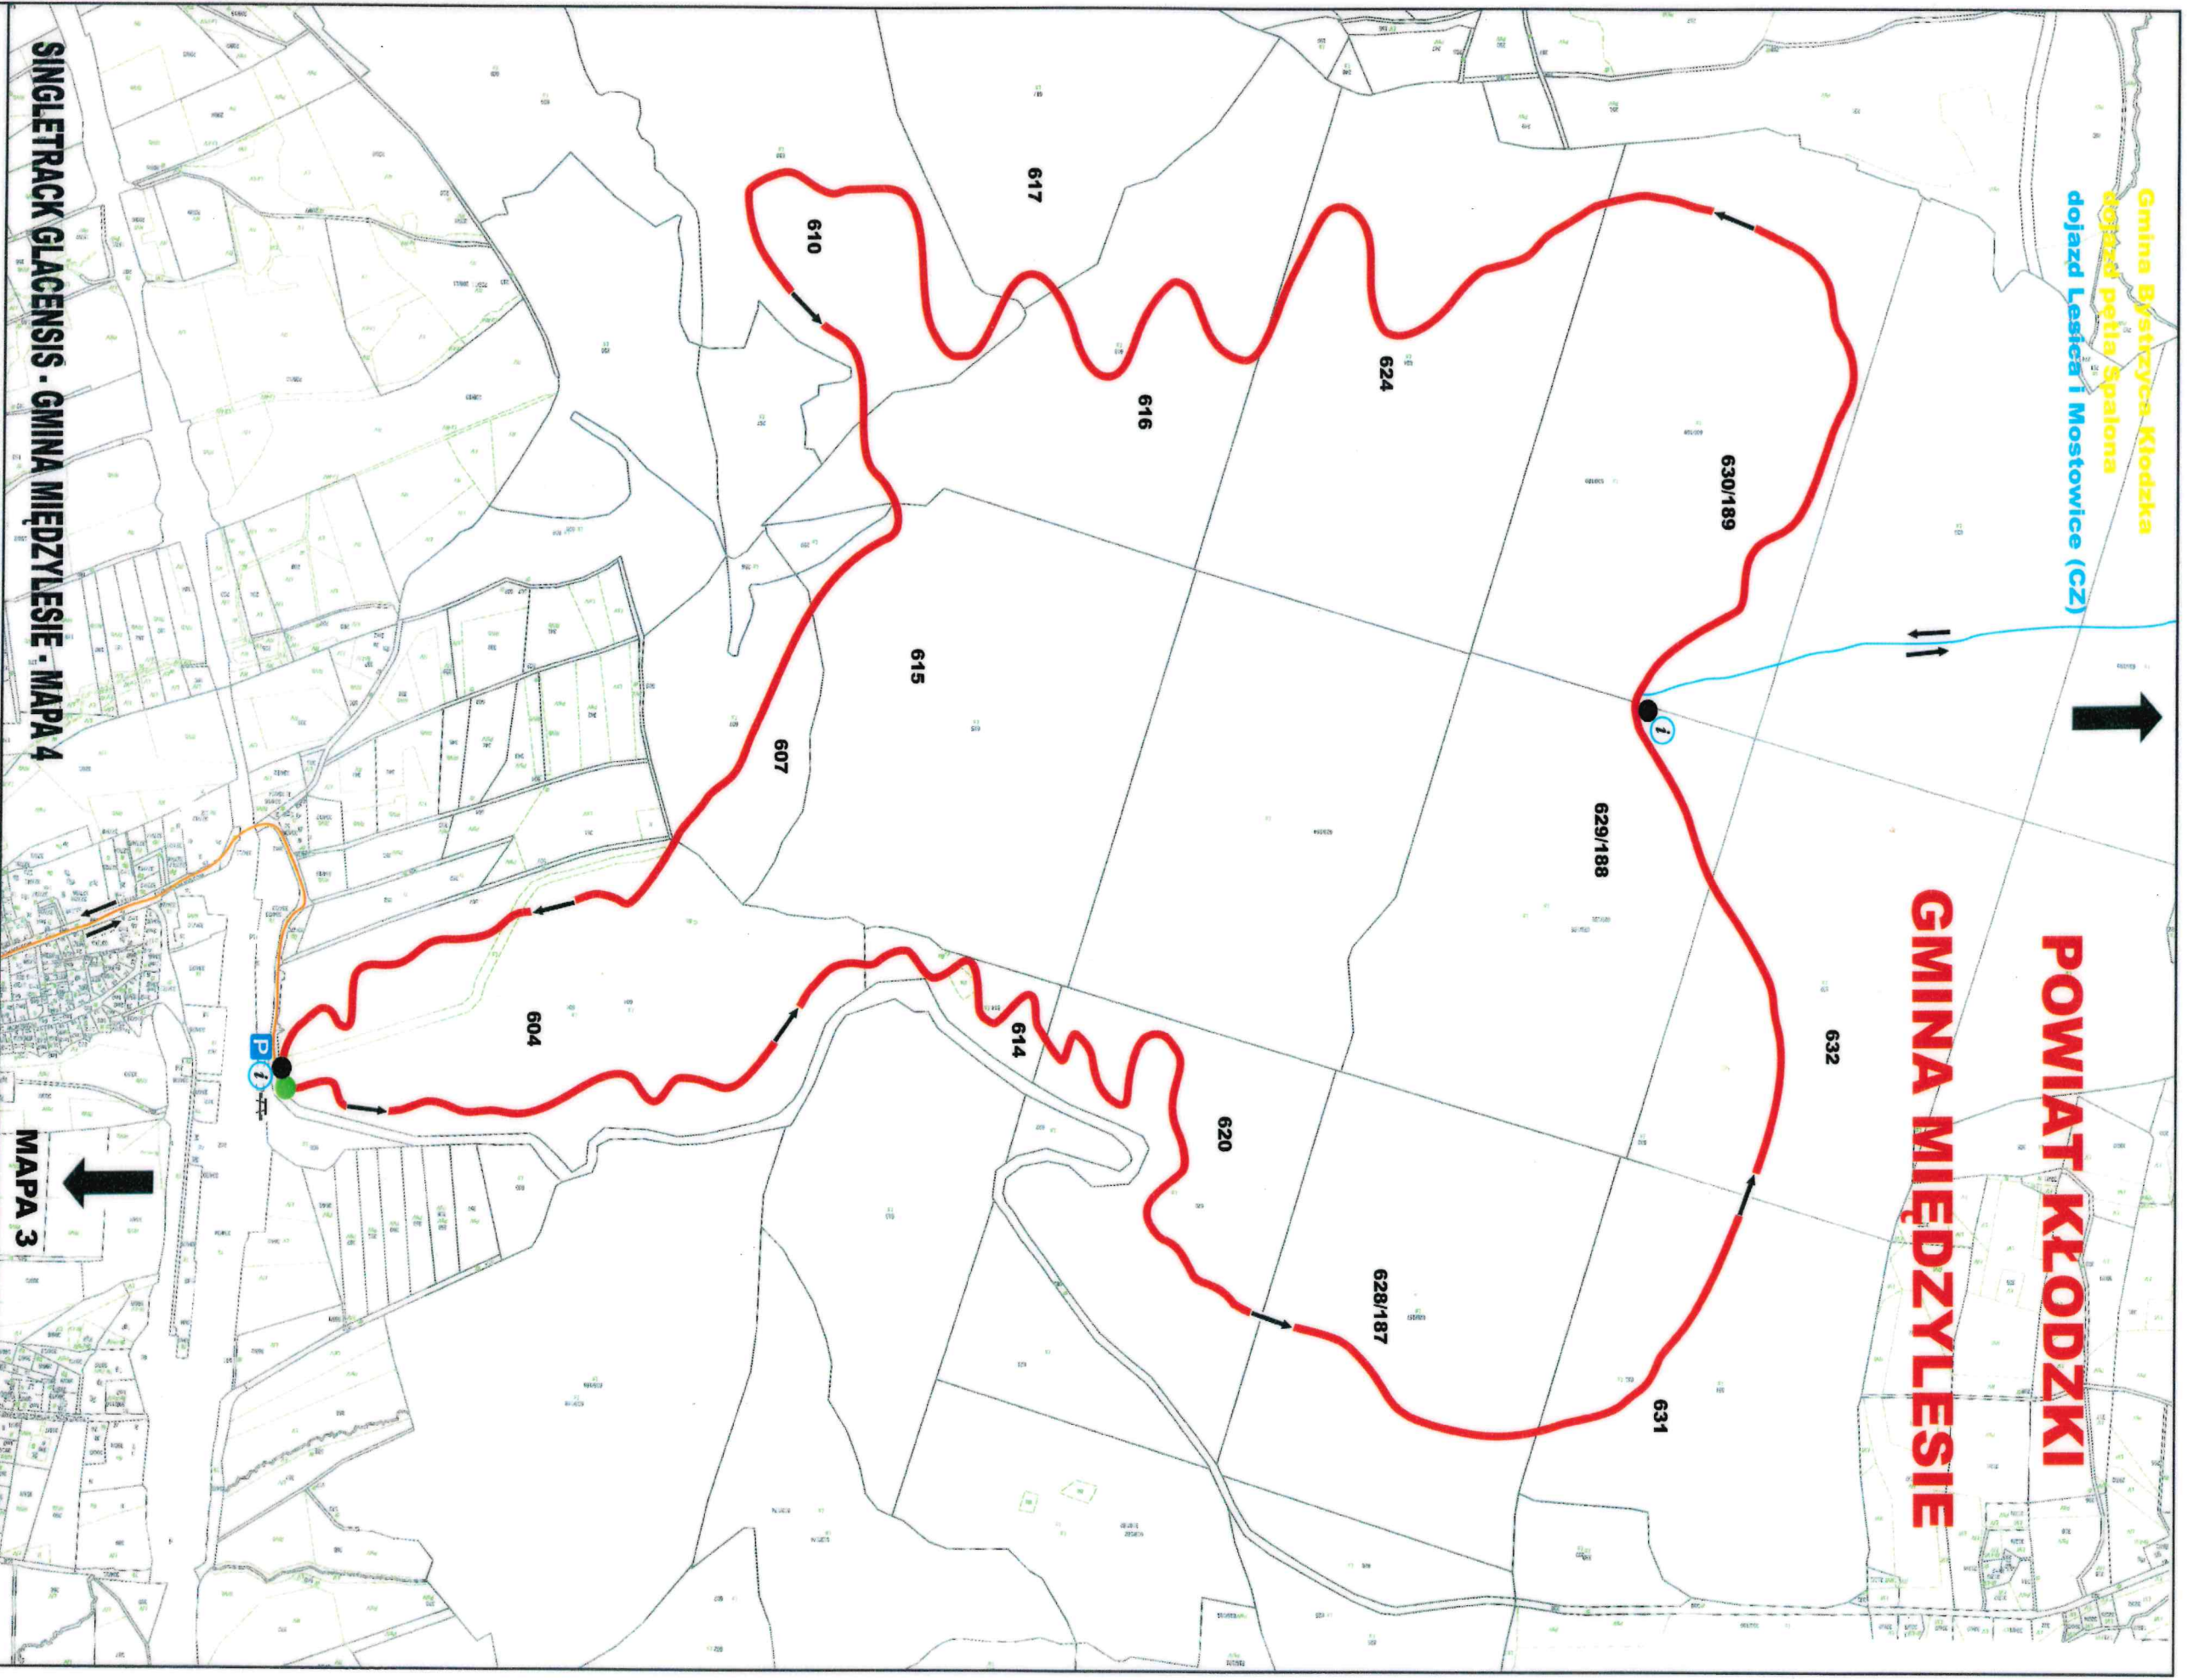

Gmina Bystrzyca Kłodzka
dojazd pella/Spalona
dojazd Lesica i Mostowice (CZ)

POWIAT KŁODZKI GMINA MIĘDZYLESIE

SINGLETRACK GLACENSIS - GMINA MIĘDZYLESIE - MAPA 4

MAPA 3

- droga asfaltowa (istniejąca)
- droga szutrowa (istniejąca)
- droga szutrowa (do poprawy)
- singletrack
- Gmina Bystrzyca Kłodzka

- ← kierunek jazdy
- ↔ punkt wypoczynkowy
- P parking
- 604 numer ewidencyjny działki
- stacja naprawcza duża

- i tablica informacyjna
- stacja do ładowania e-bike
- brama wjazdowa
- punkt
- stacja naprawcza mała
- ☒ ławka, stół

Skala 1 : 5000