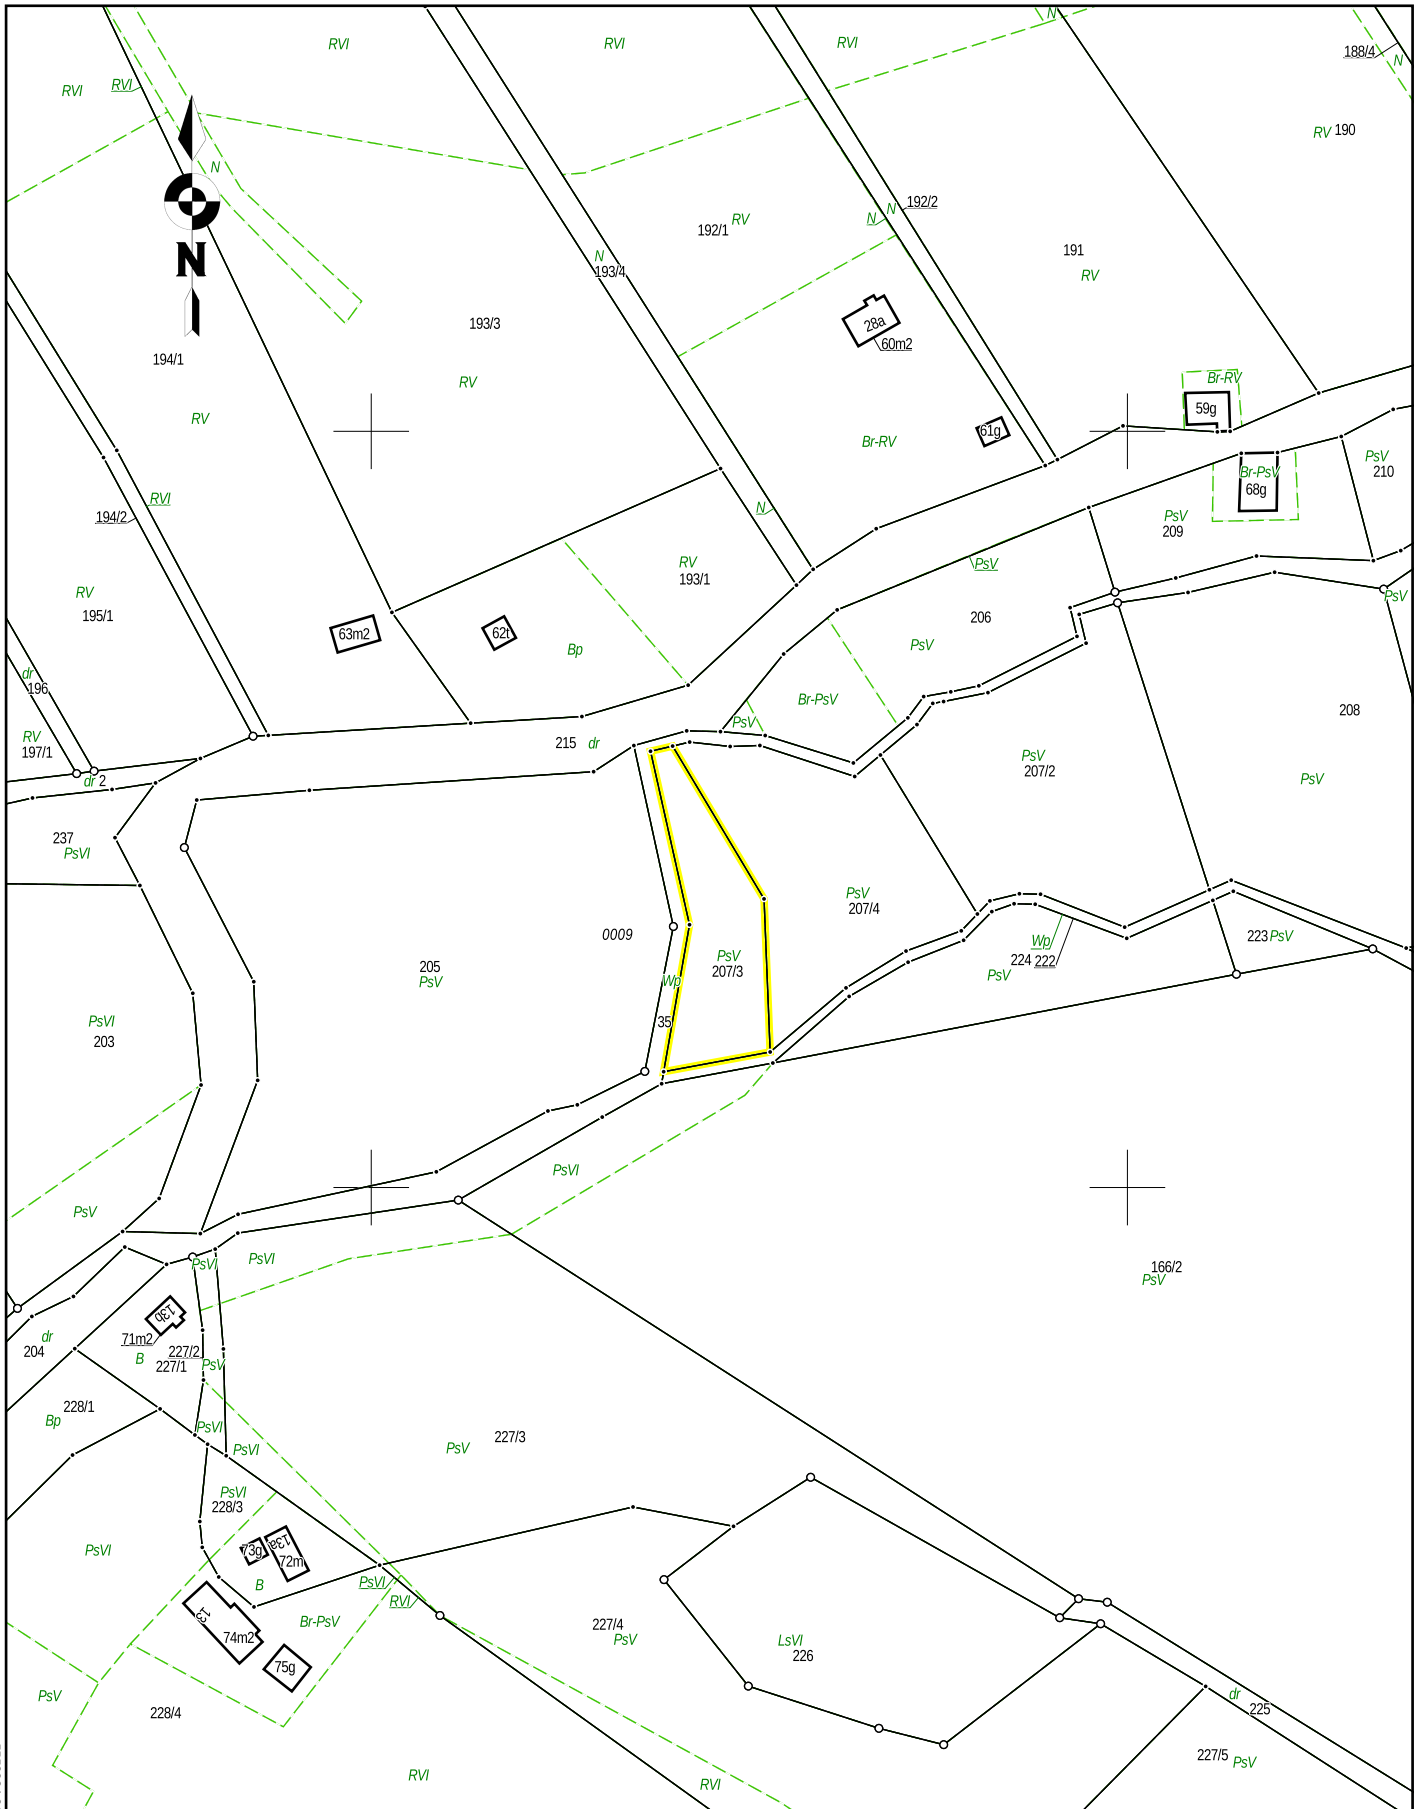

Kopia mapy ewidencyjnej

Skala 1:2000

Województwo: dolnośląskie  
Powiat: kłodzki  
Gmina: Międzyzlesie  
Jednostka ew.: 020810\_5, Międzyzlesie - obszar wiejski  
Obręb: 0009, Jodłów  
Arkusz: 2  
Działka: 207/3