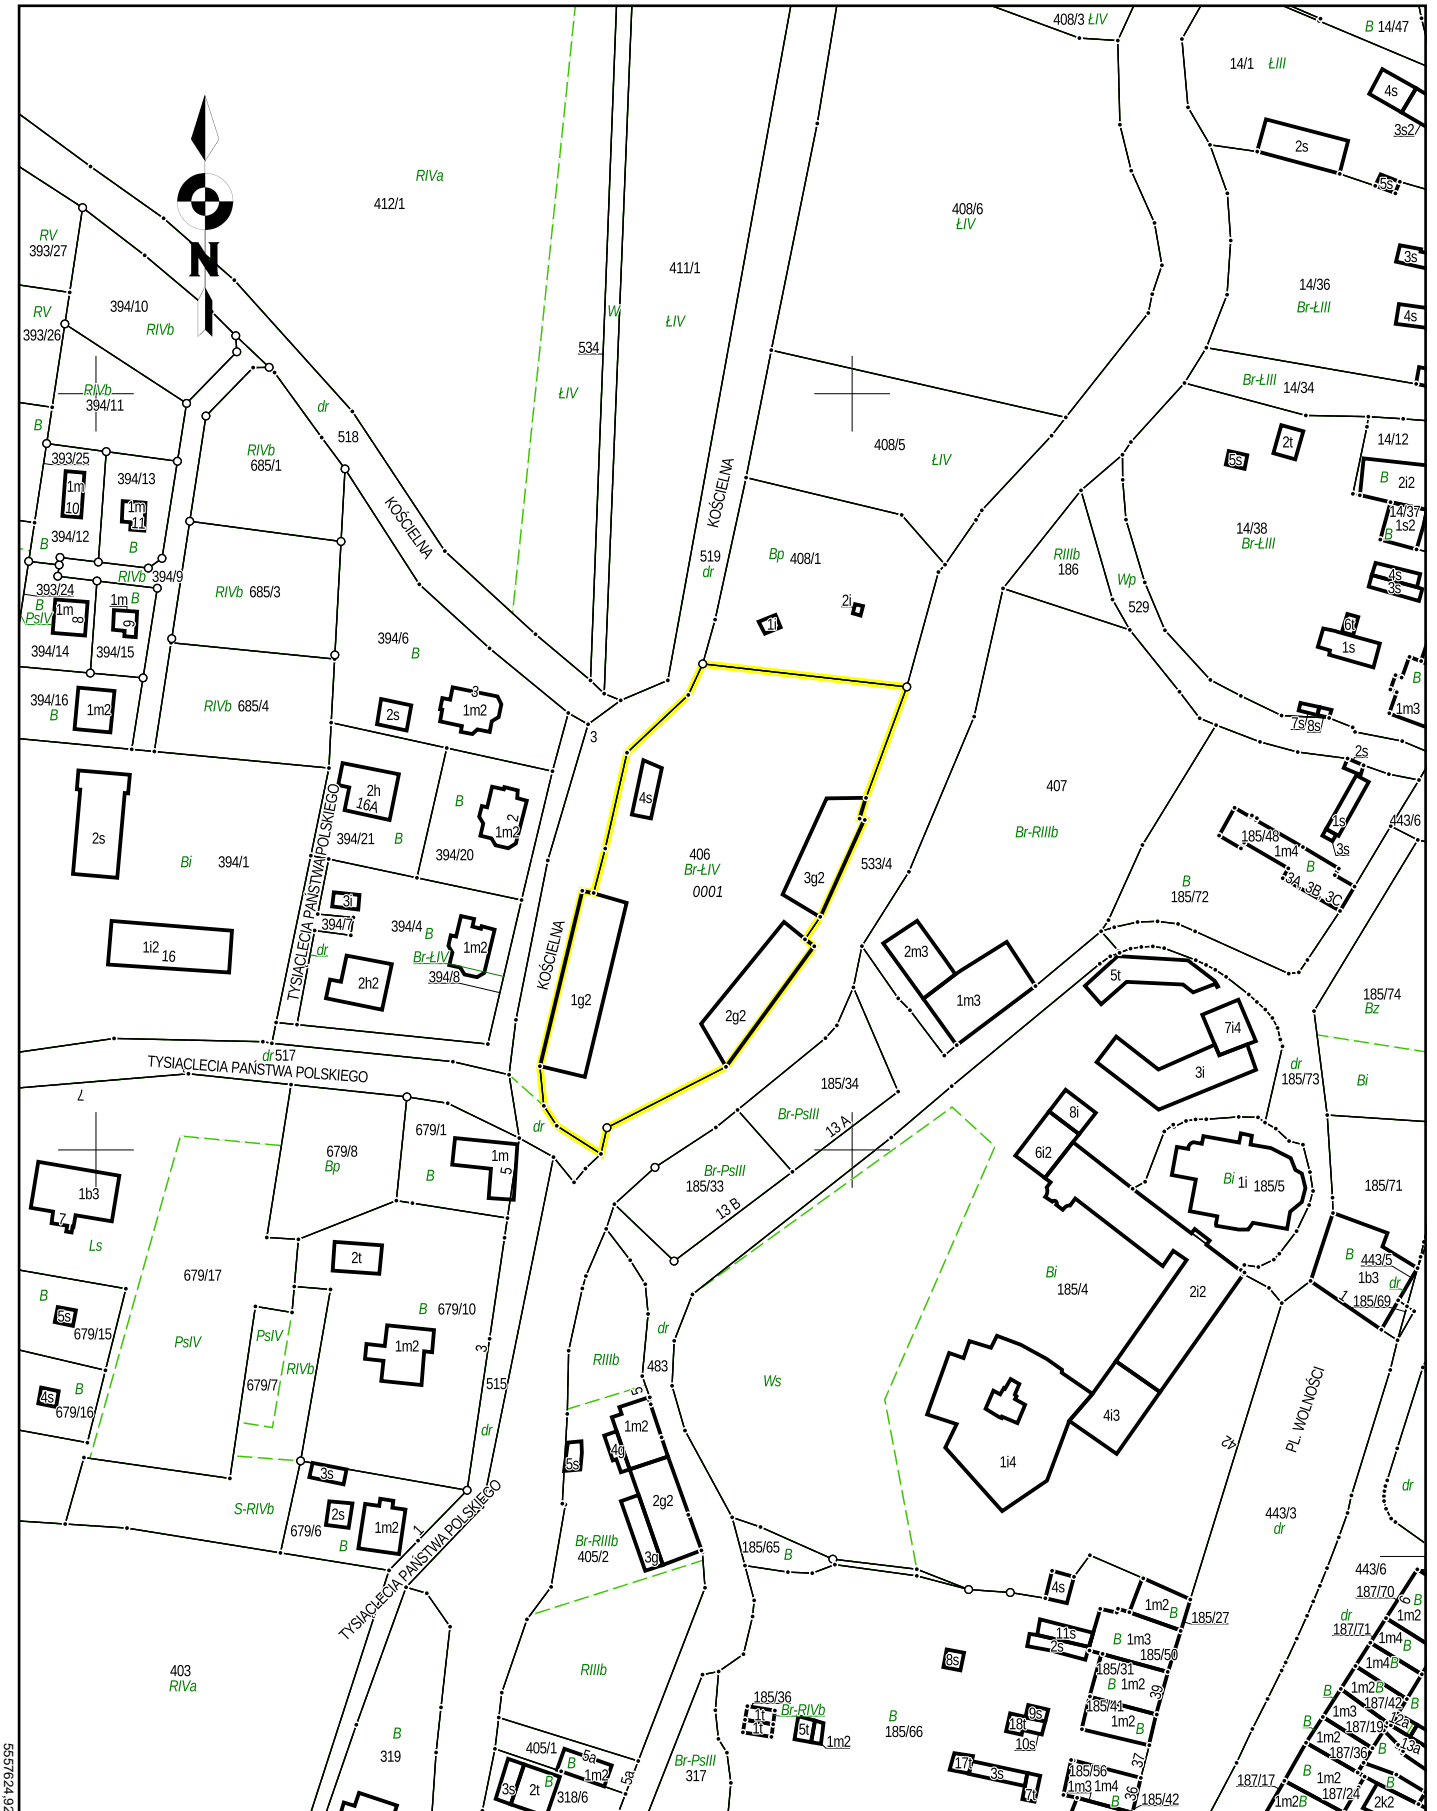

Województwo: dolnośląskie
Powiat: kłodzki
Gmina: Międzyzlesie
Jednostka ew.: 020810_4, Międzyzlesie - miasto
Obręb: 0001, Międzyzlesie
Arkusz: 1
Działka: 406

Kopia mapy ewidencyjnej

Skala 1:2000

55:57:624.92