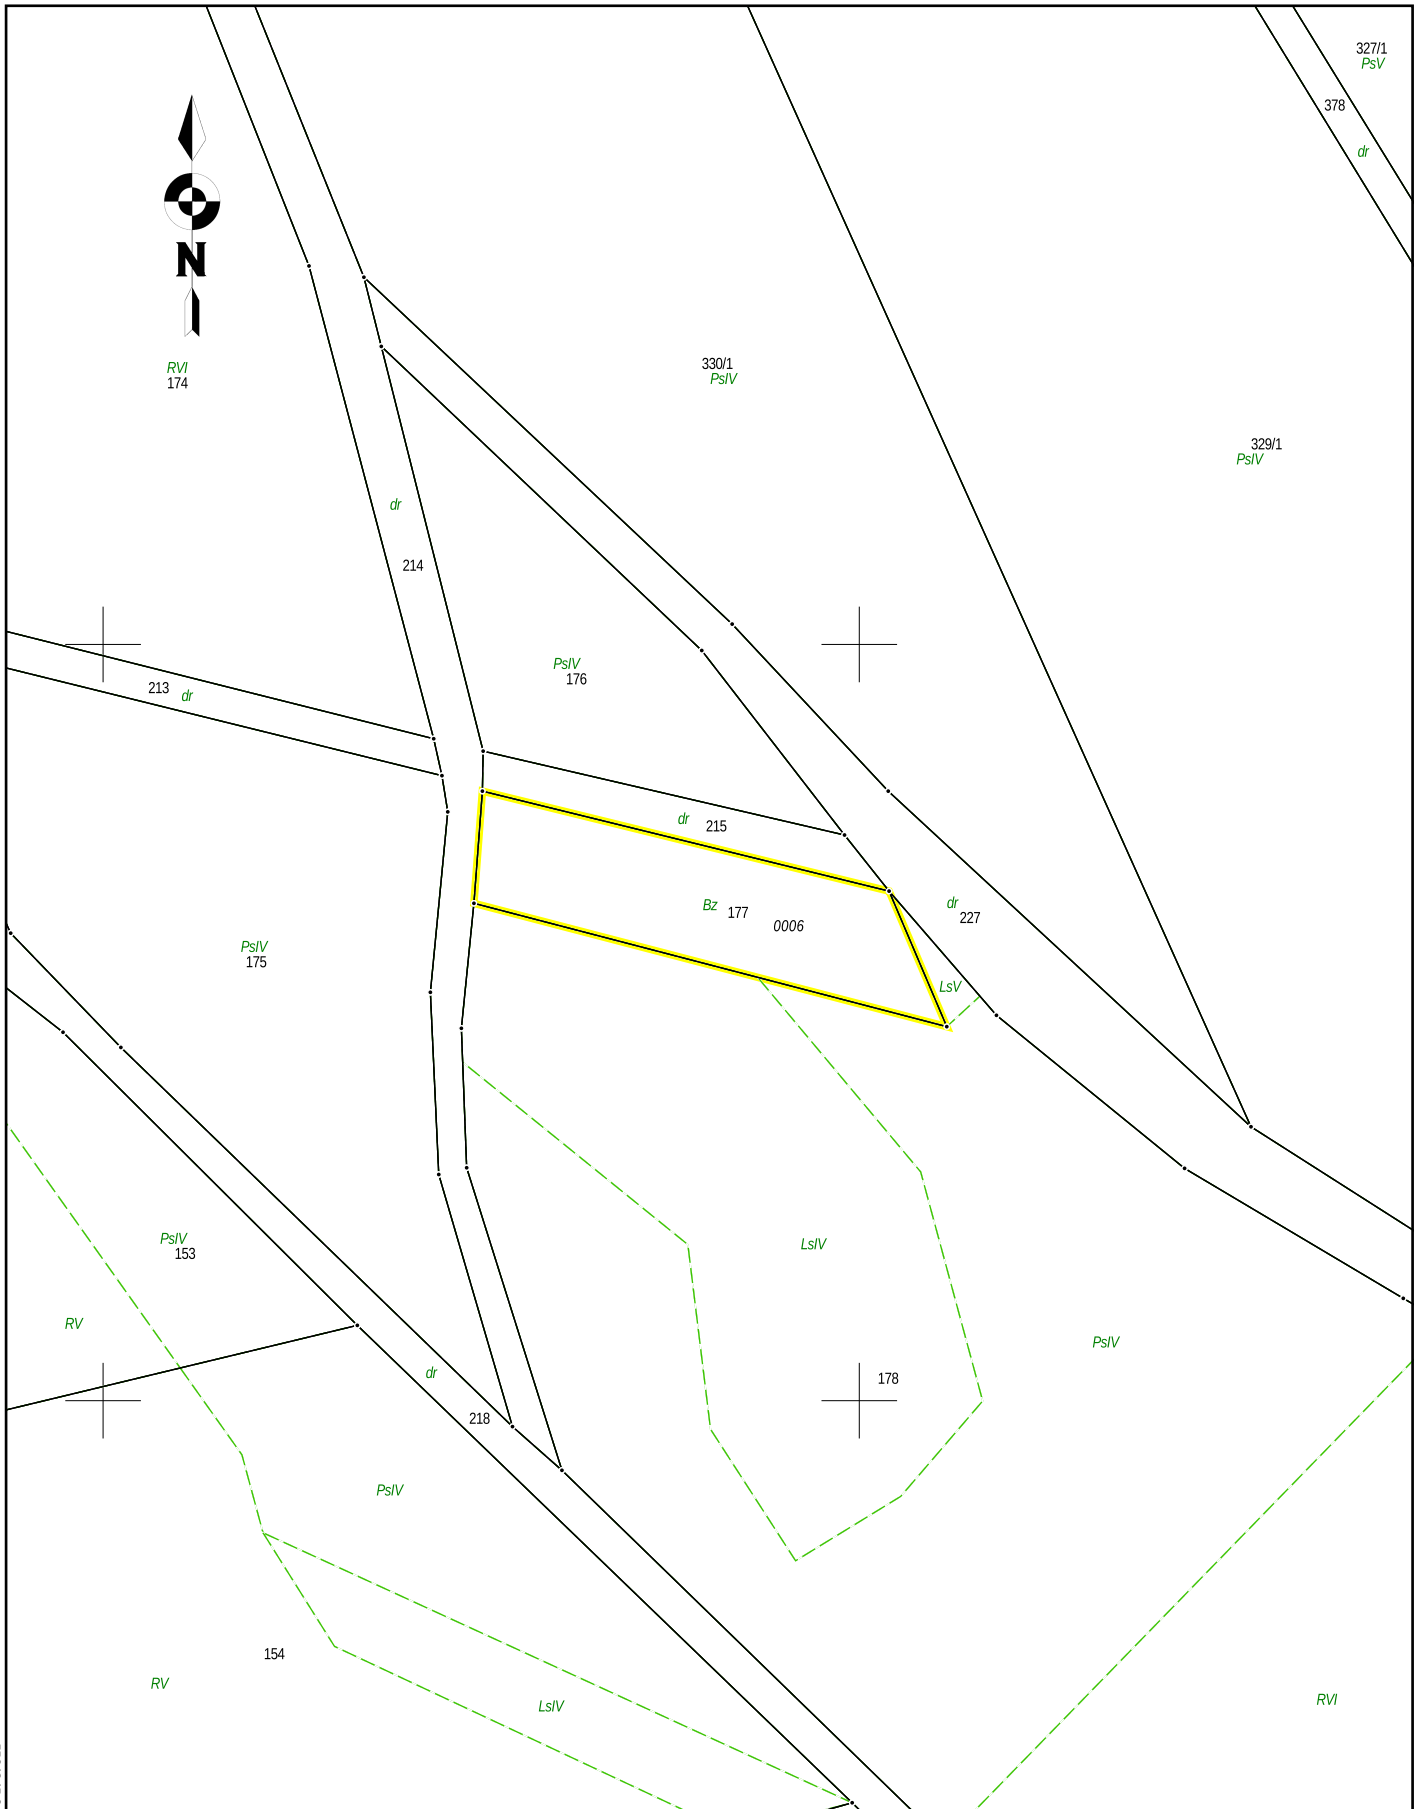

Kopia mapy ewidencyjnej

Skala 1:1000

Województwo: dolnośląskie
Powiat: kłodzki
Gmina: Międzyzylesie
Jednostka ew.: 020810_5, Międzyzylesie - obszar wiejski
Obręb: 0006, Gniewoszów
Arkusz: 1
Działka: 177

5564245.61

6400087.35

Data sporządzenia wydruku: 2016-12-02, Sporządził: Wiesława Szyszeń