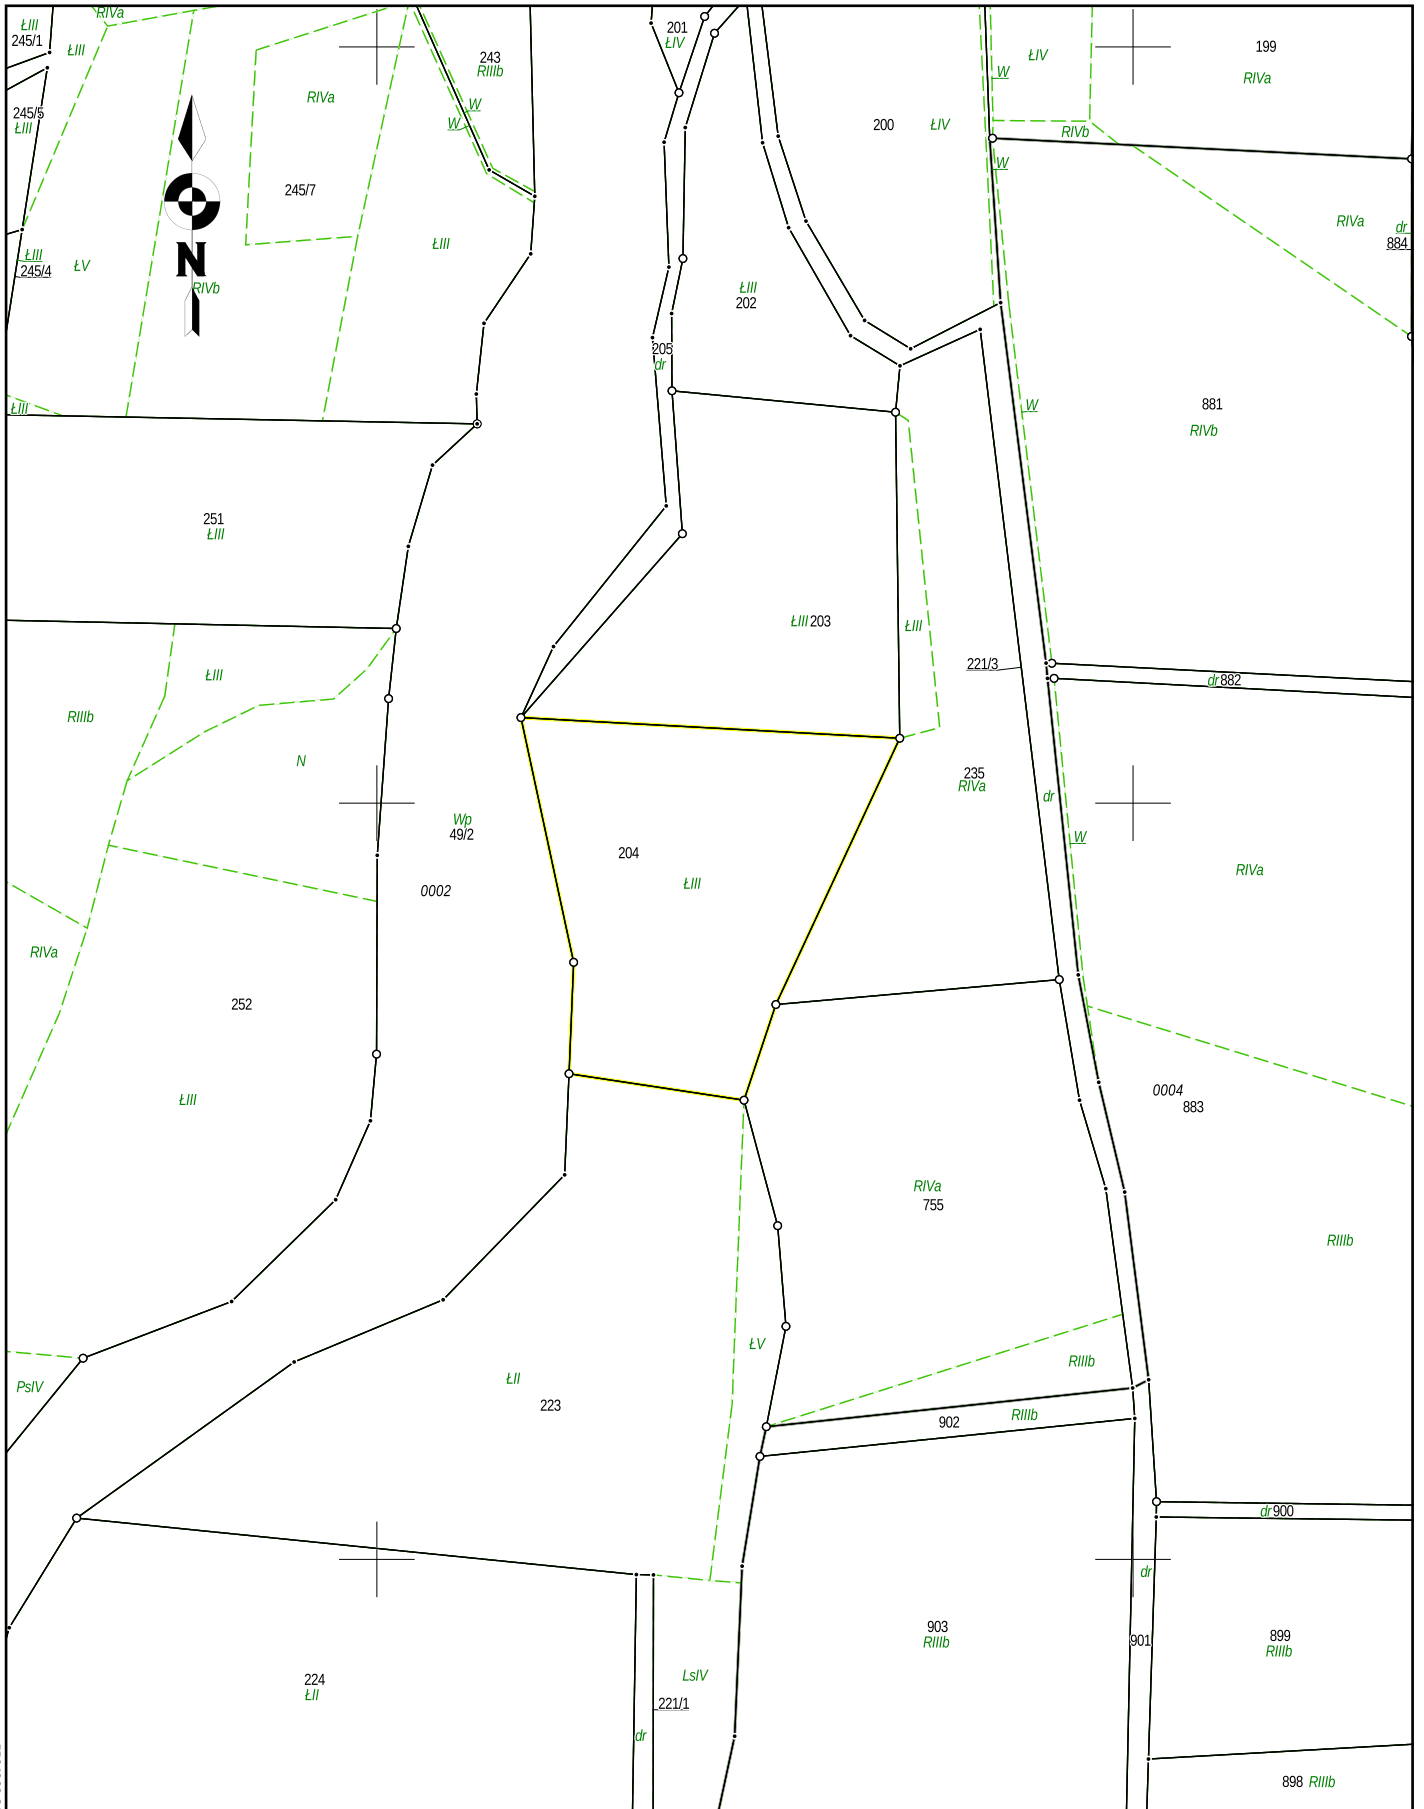

Województwo: dolnośląskie

Powiat: kłodzki

Gmina: Międzyzylesie

Jednostka ew.: 020810_5, Międzyzylesie - obszar wiejski

Obręb: 0002, Długopole Górne

Arkusz: 3

Działka: 204

Kopia mapy ewidencyjnej

Skala 1:2000

5564933.20

6403502.29

Data sporządzenia wydruku: 2016-07-22, Sporządził: Wiesława Szyszeń