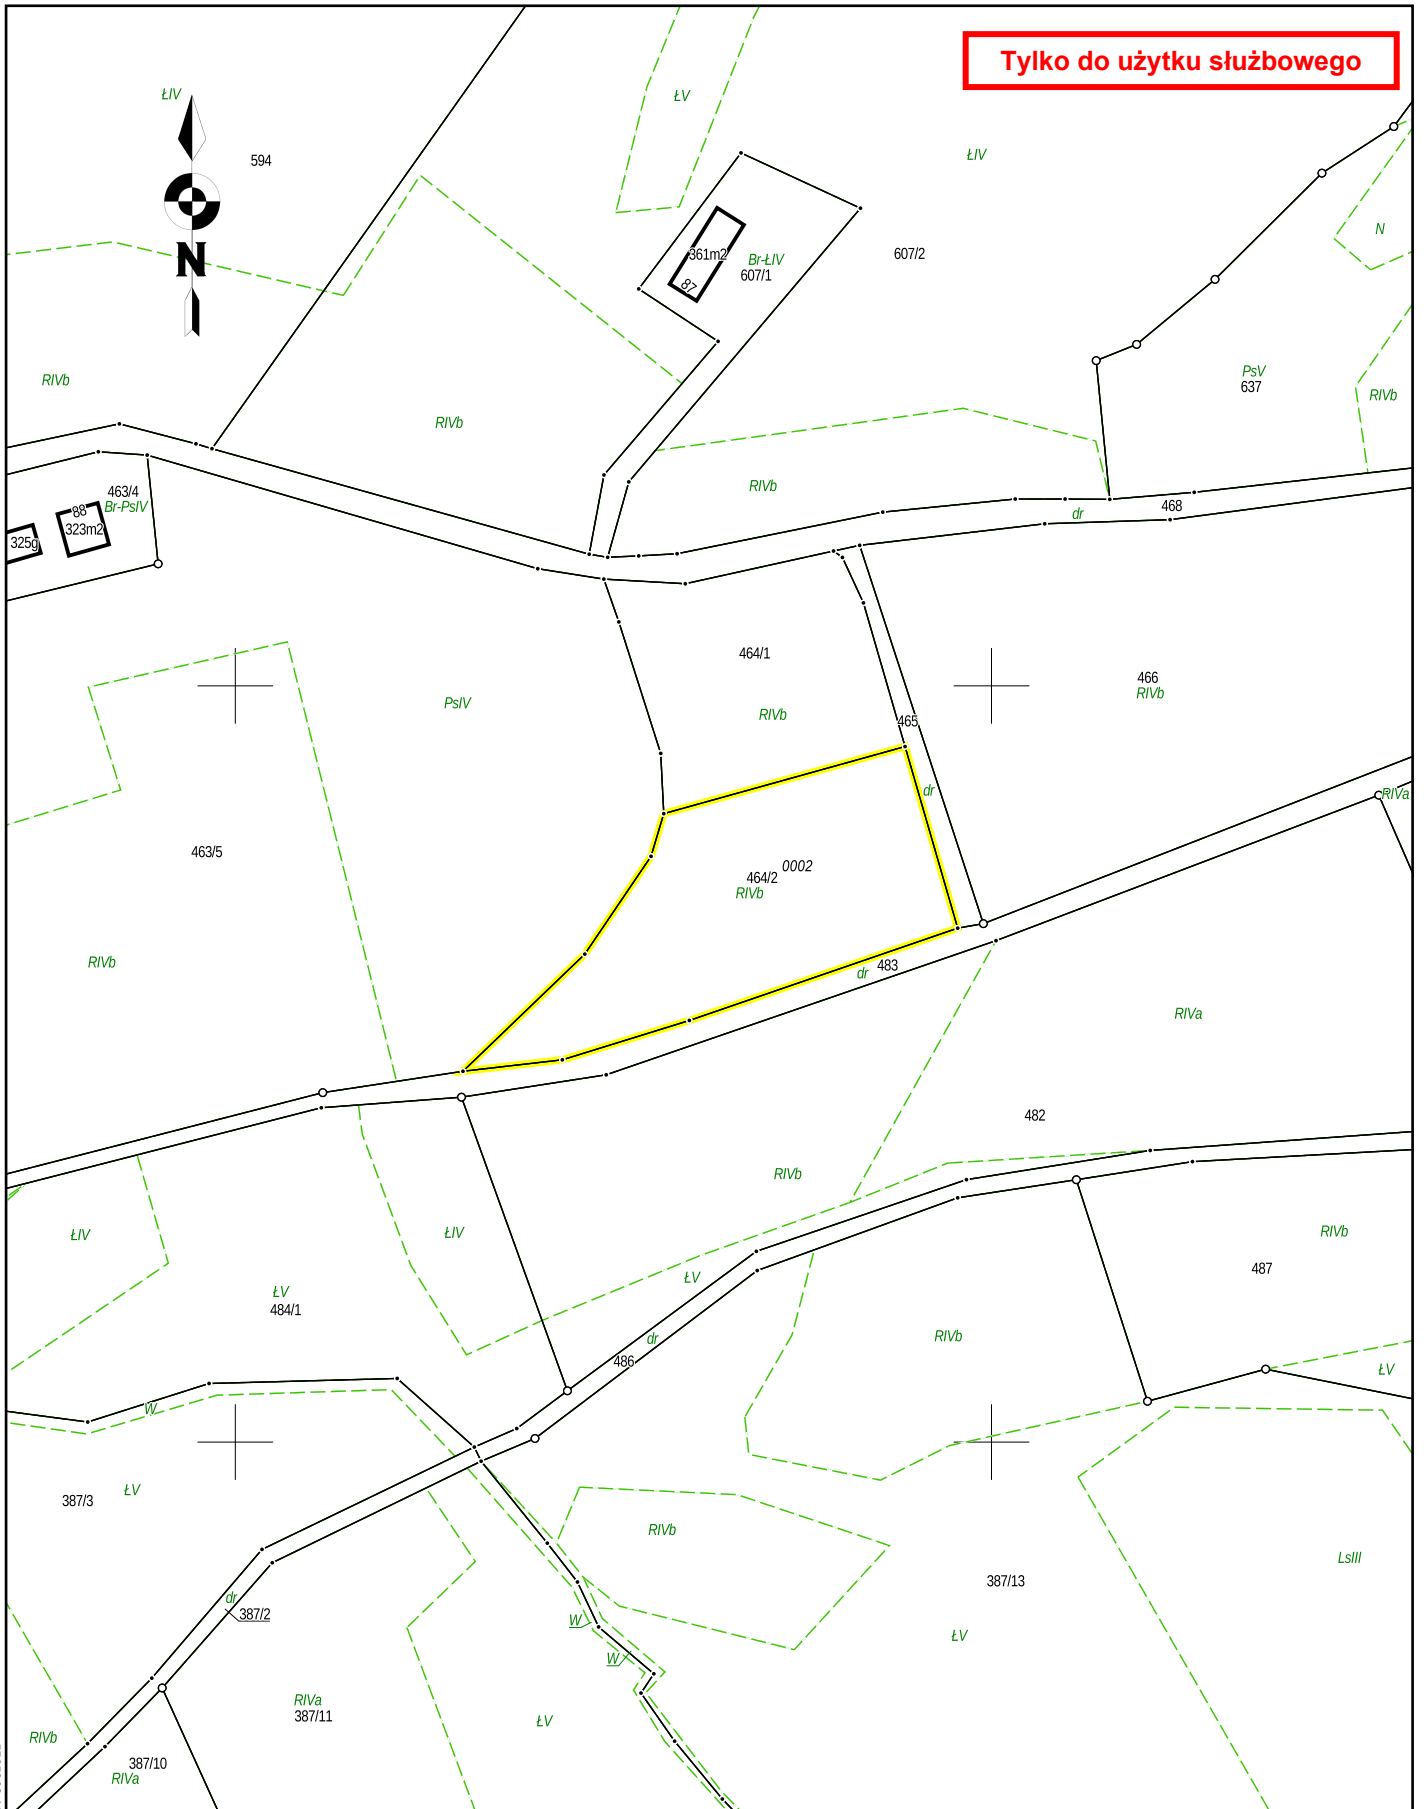

Województwo: dolnośląskie

Powiat: kłodzki

Gmina: Międzyzylesie

Jednostka ew.: 020810_5, Międzyzylesie - obszar wiejski

Obręb: 0002, Długopole Górne

Arkusz: 2

Działka: 464/2

Kopia mapy ewidencyjnej

Skala 1:2000

Tylko do użytku służbowego

56565302.18

6401939,73

Data sporządzenia wydruku: 2015-07-20, Sporządził: Wiesława Szyszeń