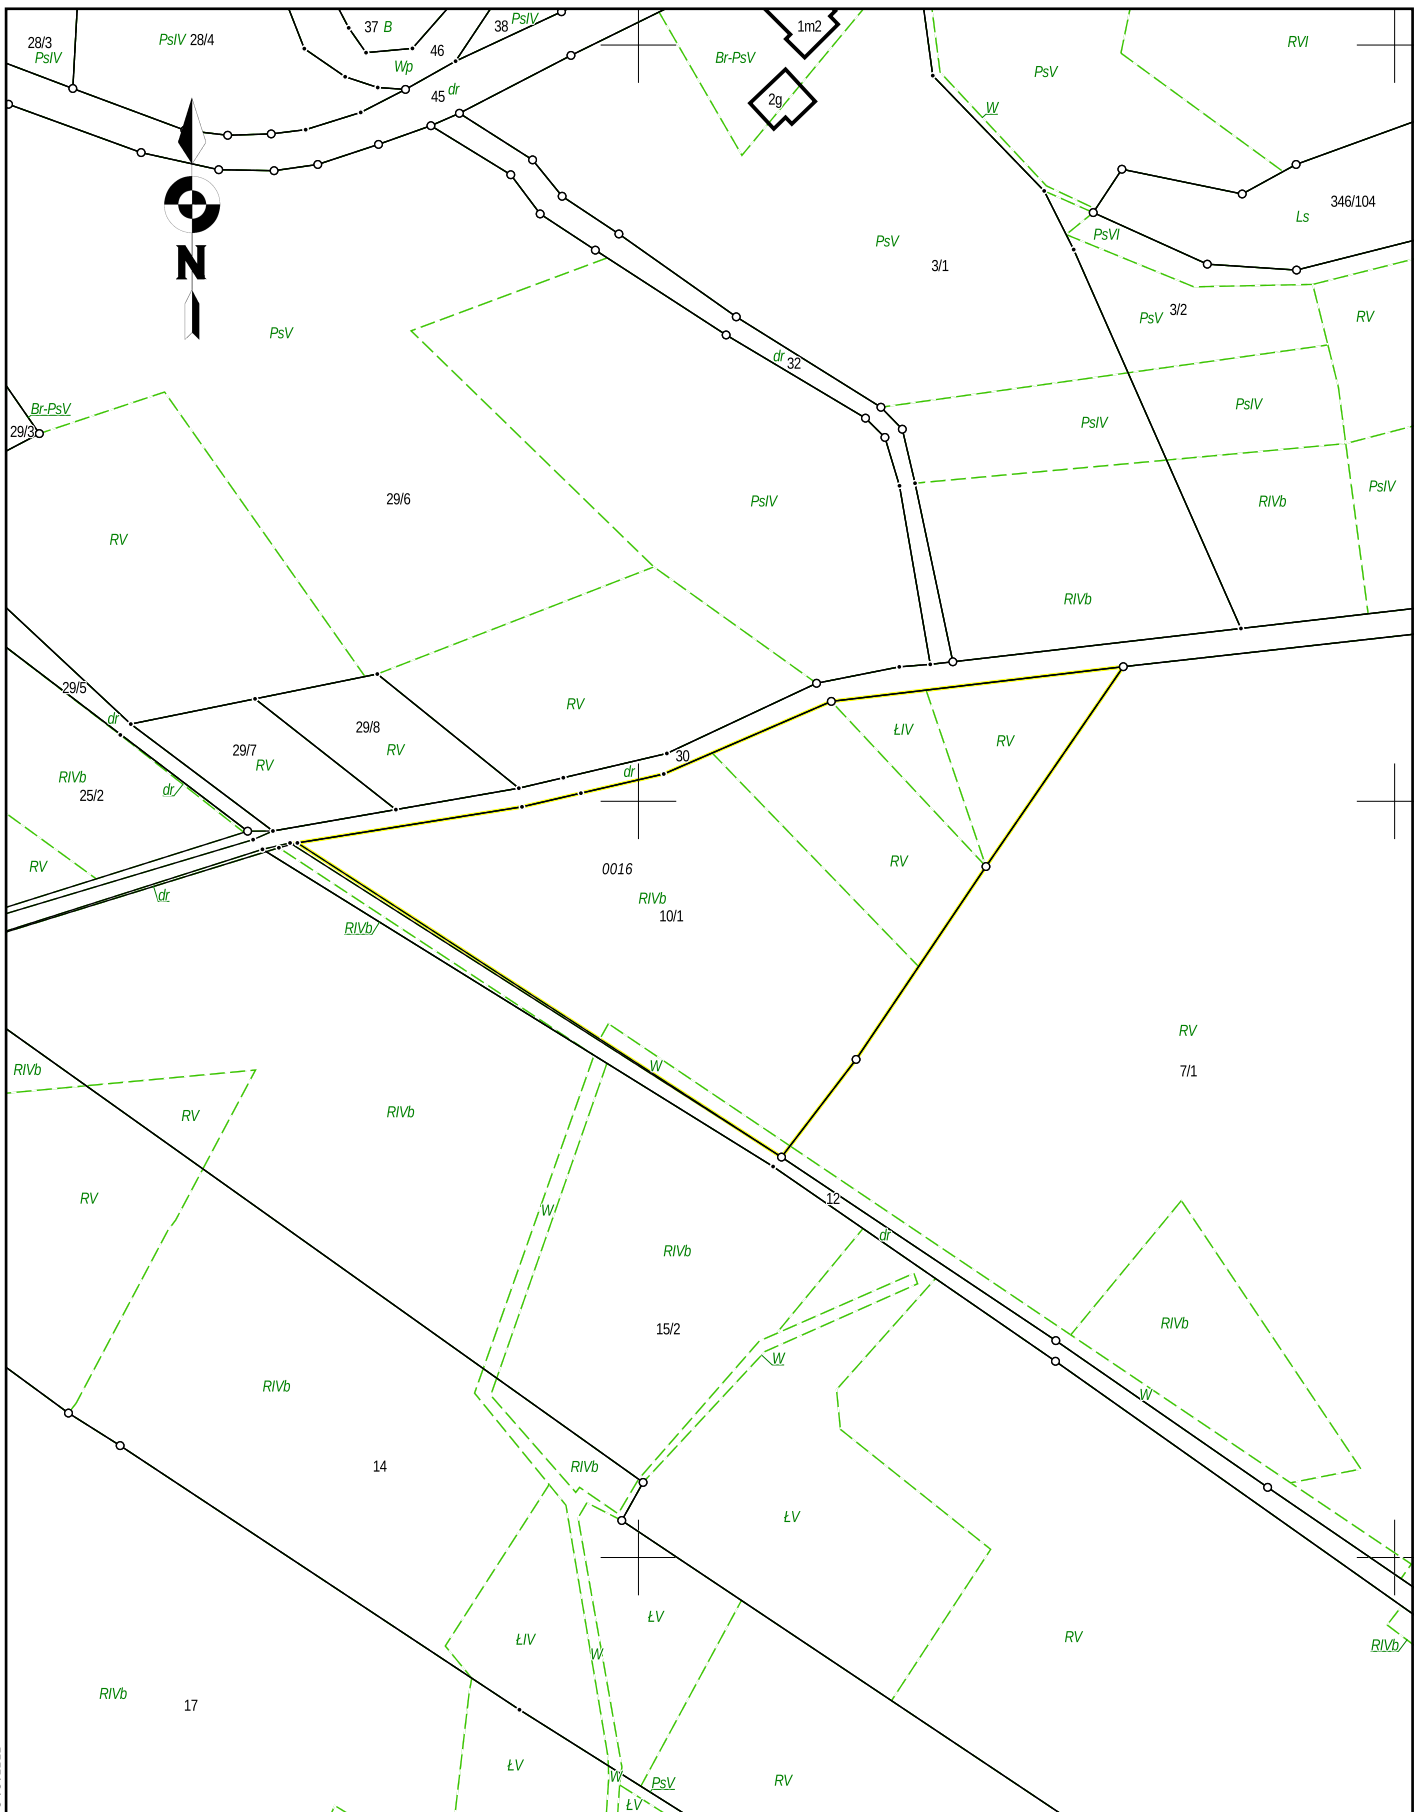

Województwo: dolnośląskie

Powiat: kłodzki

Gmina: Międzyzylesie

Jednostka ew.: 020810_5, Międzyzylesie - obszar wiejski

Obręb: 0016, Pisary

Arkusz: 1

Działka: 10/1

Kopia mapy ewidencyjnej

Skala 1:2000

5555131.91

6409233.10

Data sporządzenia wydruku: 2016-05-16, Sporządził: Wiesława Szyszeń