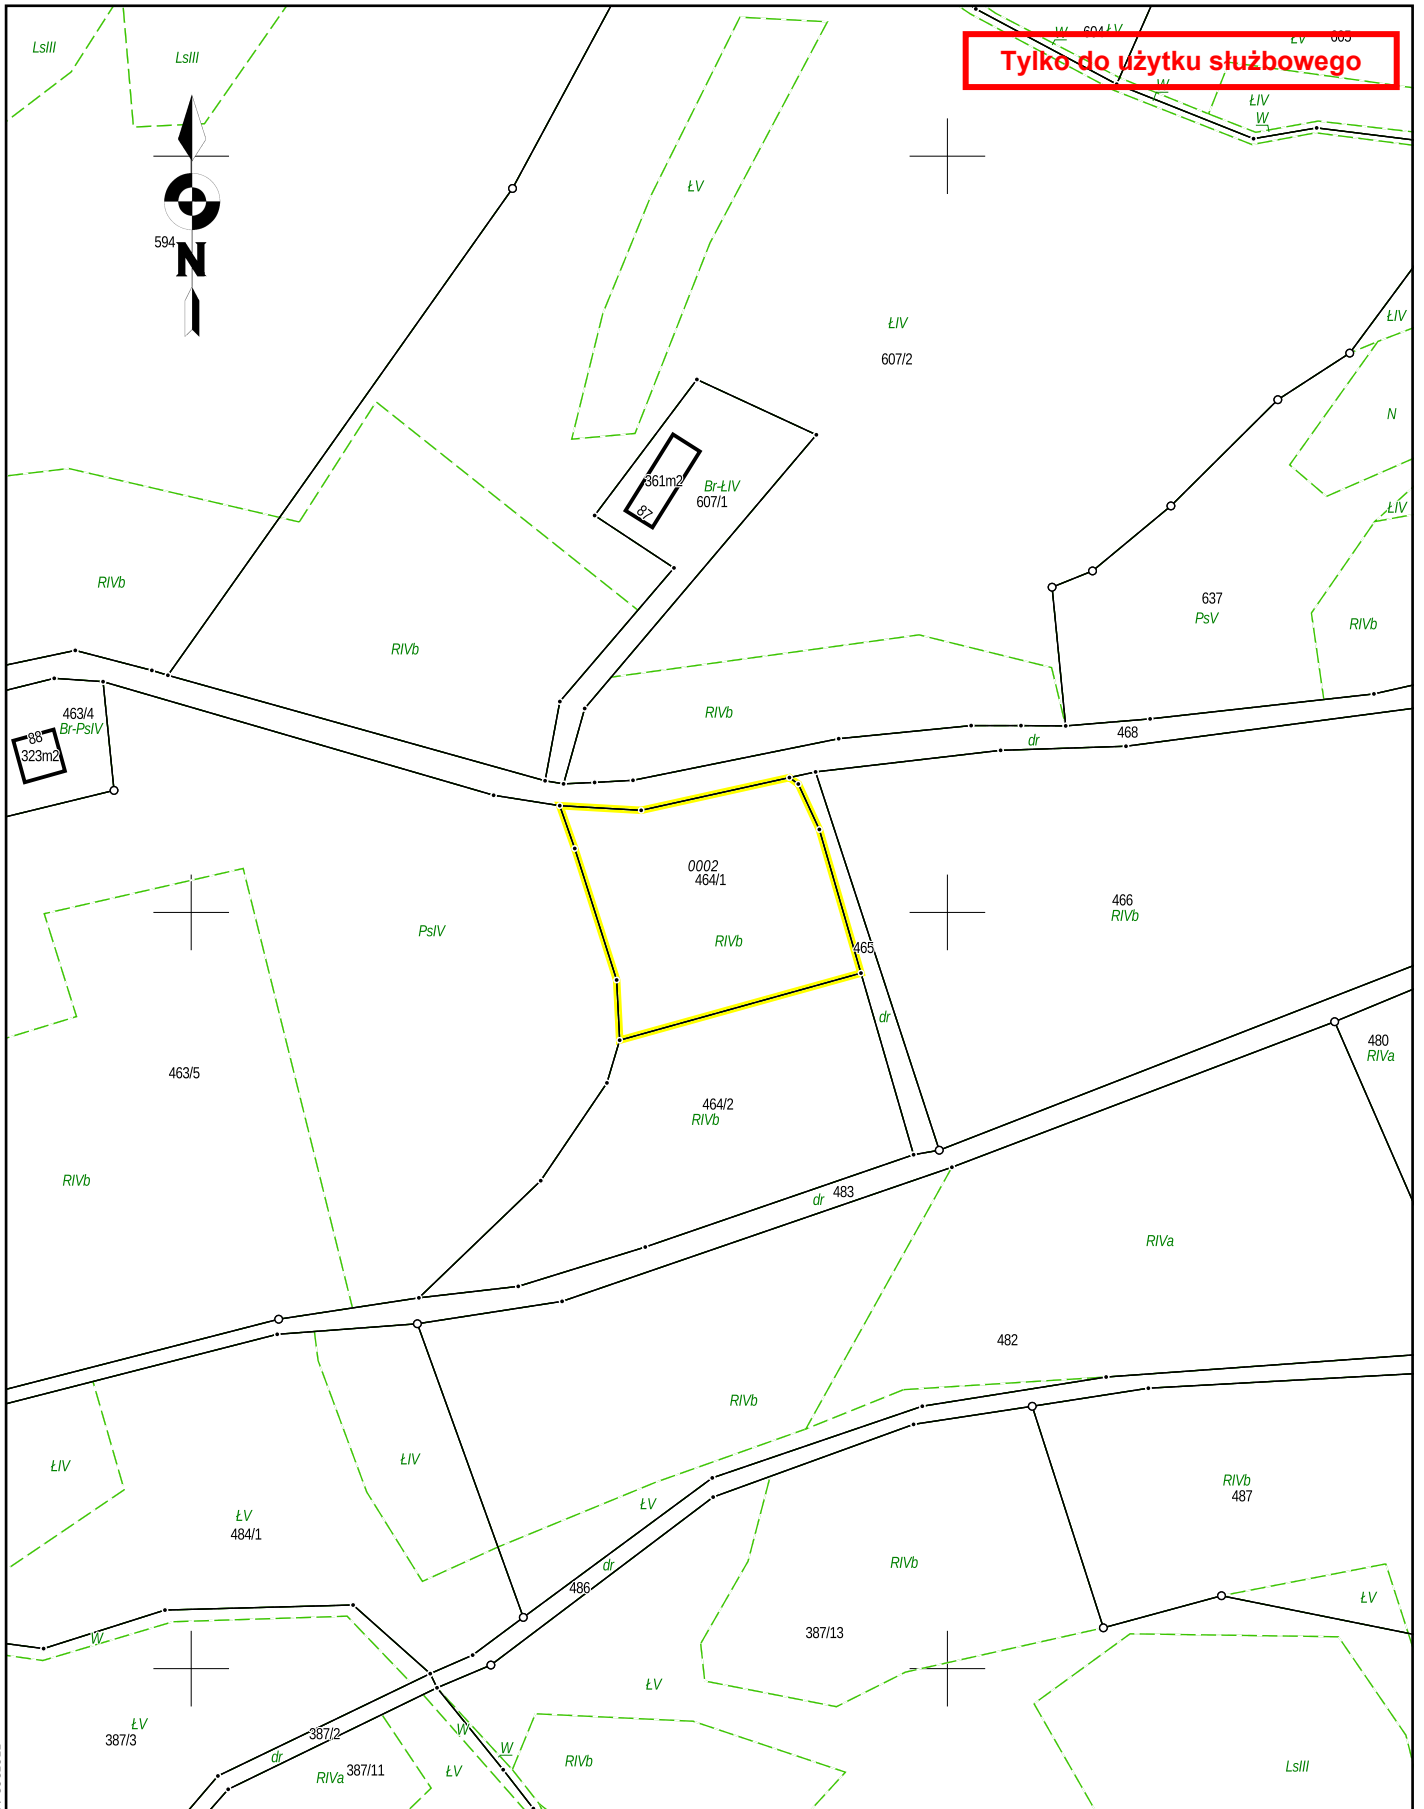

Województwo: dolnośląskie

Powiat: kłodzki

Gmina: Międzyzlesie

Jednostka ew.: 020810\_5, Międzyzlesie - obszar wiejski

Obręb: 0002, Długopole Górne

Arkusz: 2

Działka: 464/1

# Kopia mapy ewidencyjnej

Skala 1:2000

**Tylko do użytku służbowego**

01.29559532.10

6401951.39

Data sporządzenia wydruku: 2015-07-20, Sporządził: Wiesława Szyszeń