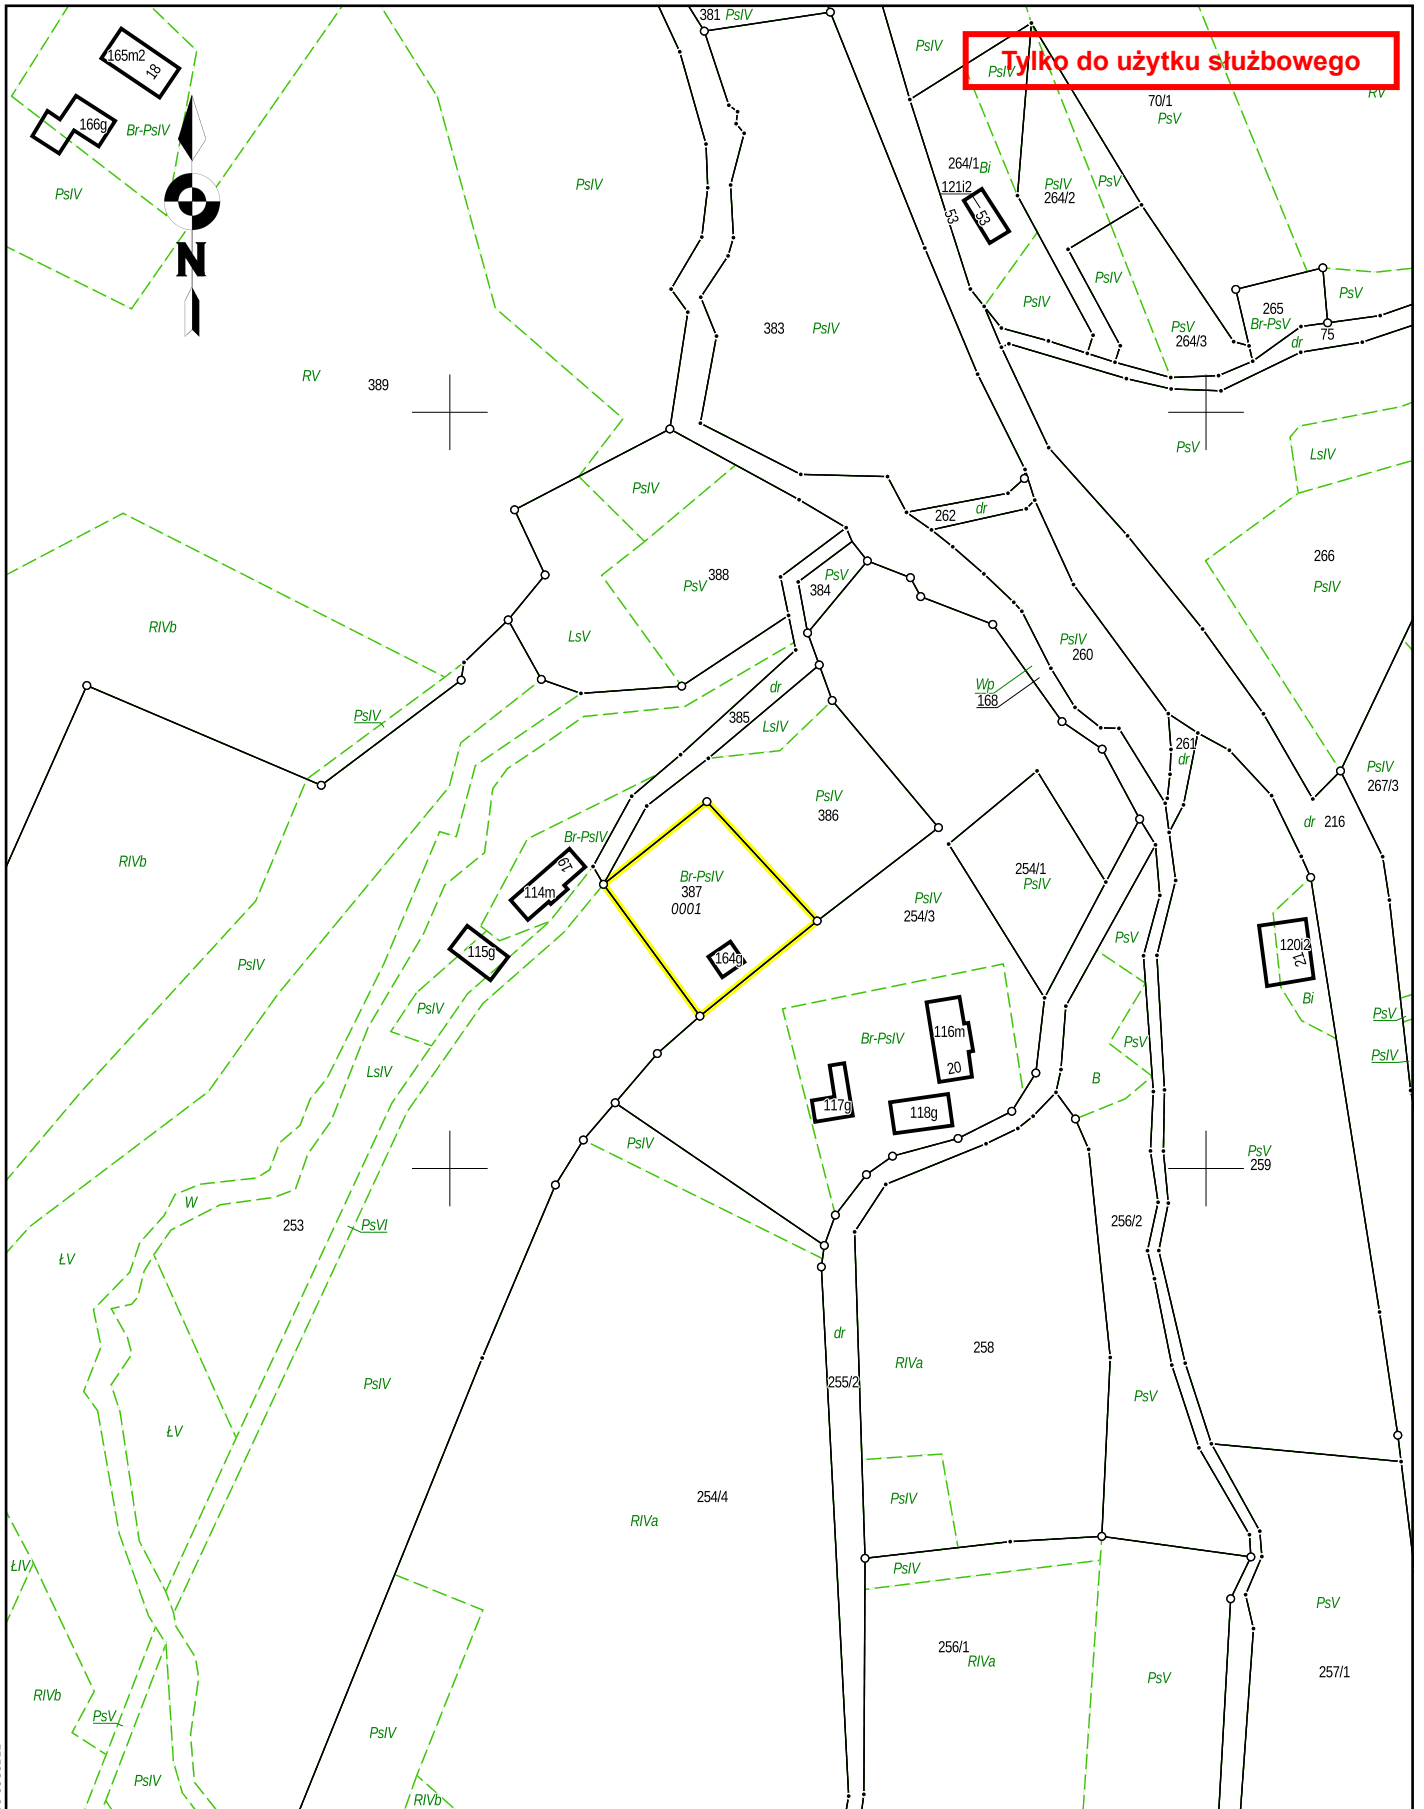

Kopia mapy ewidencyjnej

Skala 1:2000

Województwo: dolnośląskie

Powiat: kłodzki

Gmina: Międzyzylie

Jednostka ew.: 020810_5, Międzyzylie - obszar wiejski

Obręb: 0001, Boboszków

Arkusz: 2

Działka: 387

Tylko do użytku służbowego

55:53:29.83

6406282.98

Data sporządzenia wydruku: 2015-06-03, Sporządził: Wiesława Szyszeń