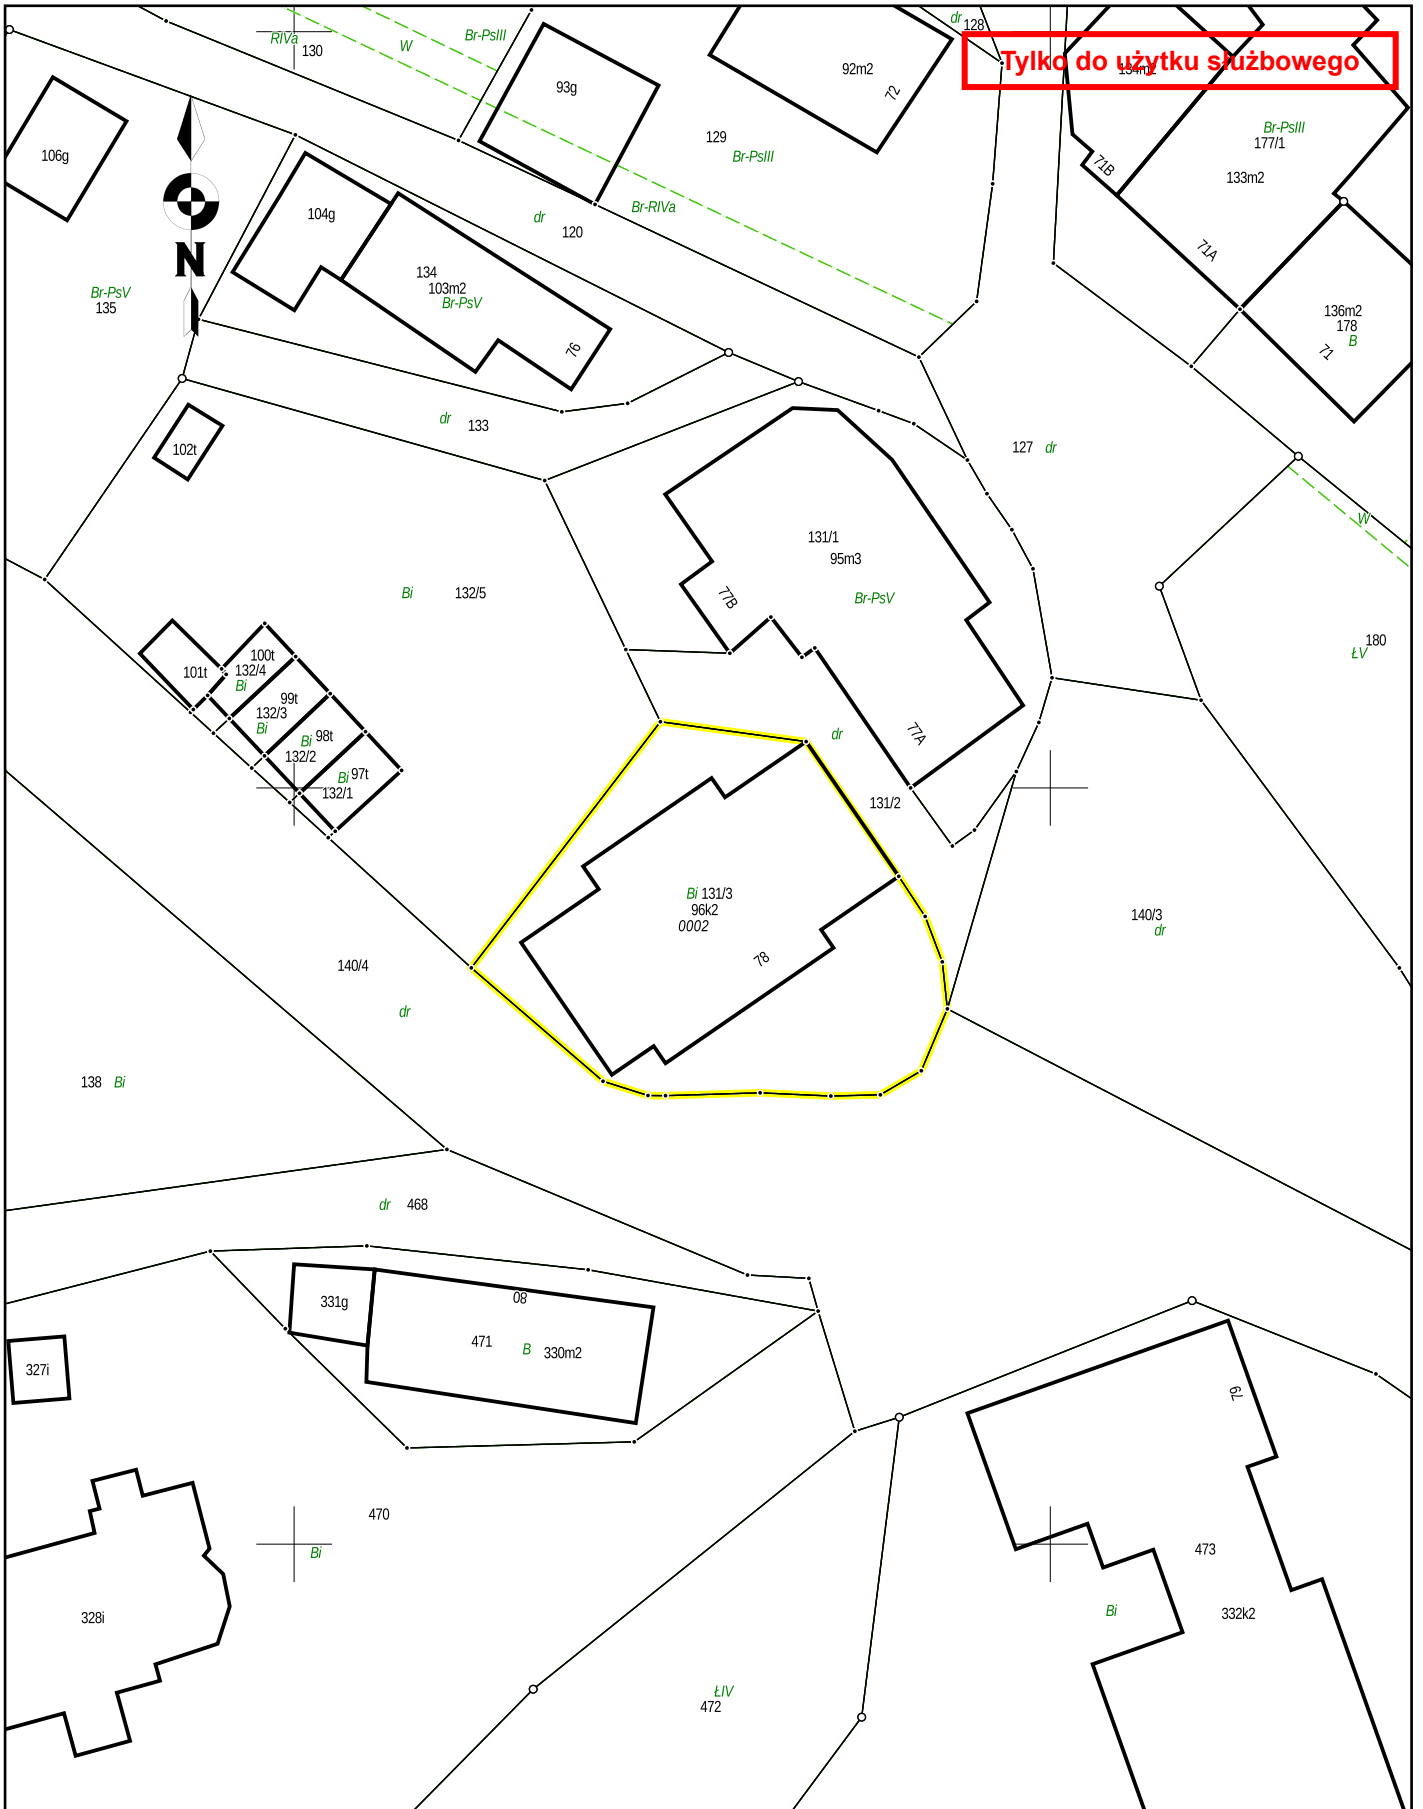

# Kopia mapy ewidencyjnej

Skala 1:500

Województwo: dolnośląskie  
 Powiat: kłodzki  
 Gmina: Międzylesie  
 Jednostka ew.: 020810\_5, Międzylesie - obszar wiejski  
 Obręb: 0002, Długopole Górne  
 Arkusz: 1  
 Działka: 131/3

Tylko do użytku służbowego

6403280,98